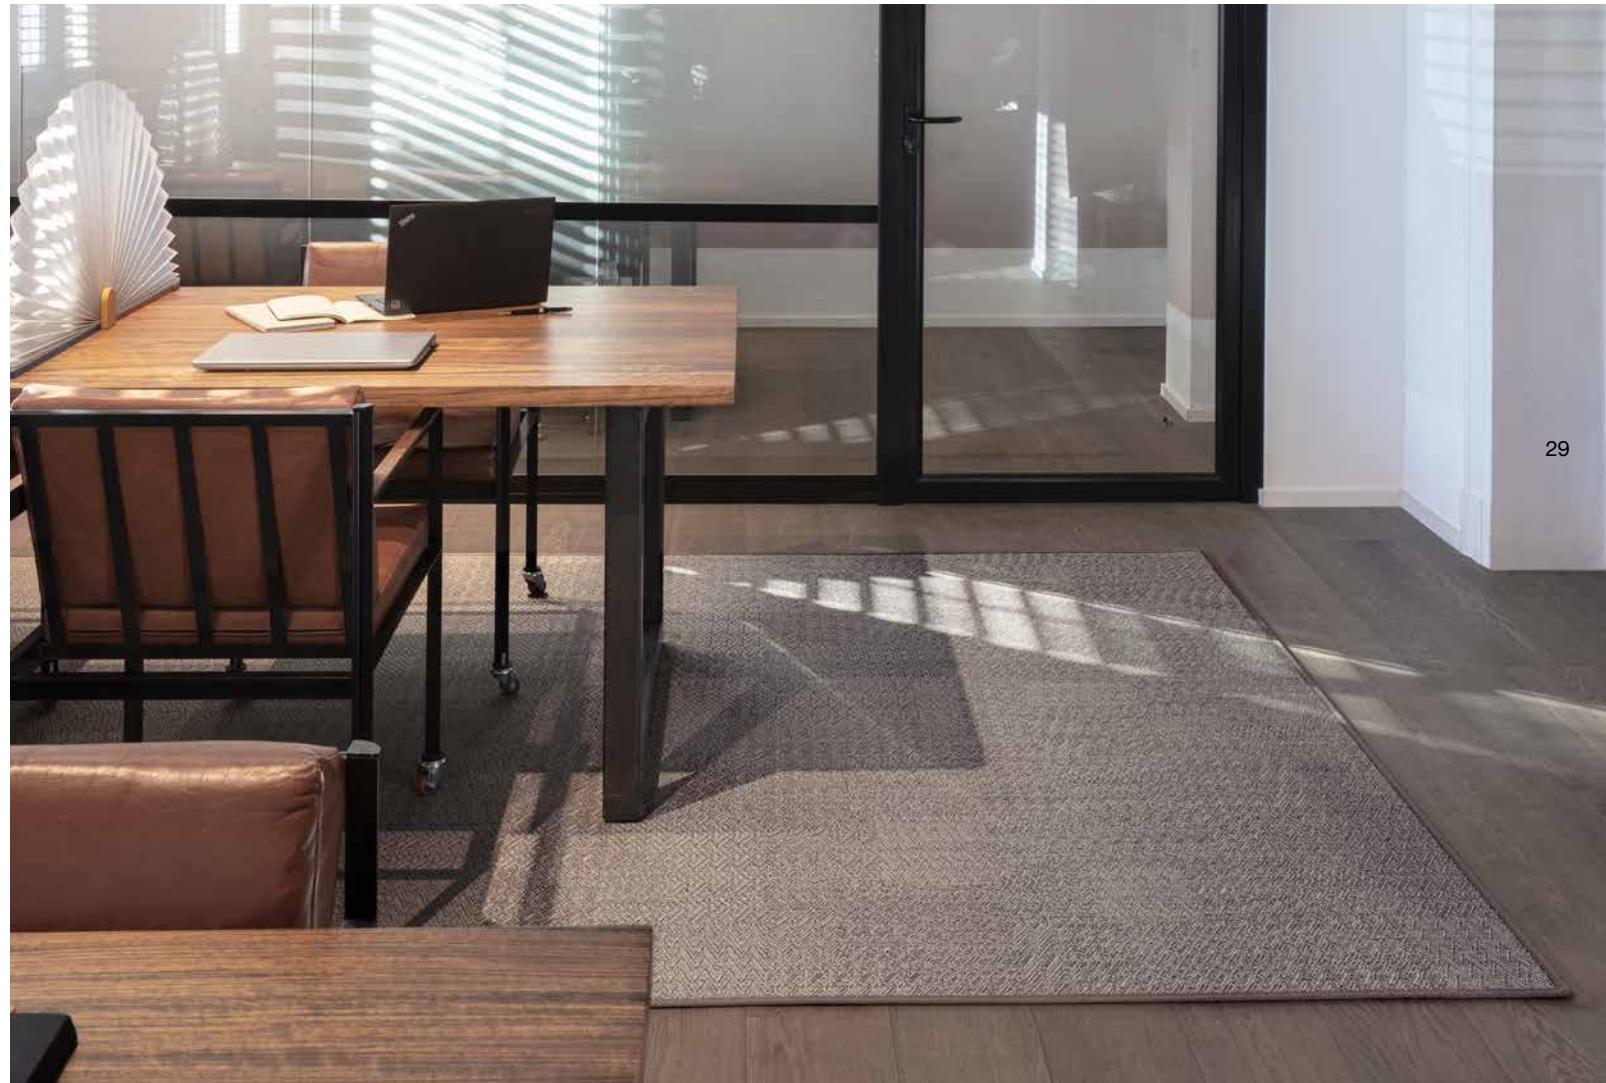

Lustre design

28

La collezione Lustre richiama gli affascinanti motivi geometrici dei cristalli, tipici delle formazioni di pietra naturale. Come suggerisce il nome, il design di Lustre riflette la luce all'interno del vostro spazio per creare un'atmosfera tenue ma accattivante, coinvolgendo gli avventori dal primo istante.

29

Lustre Morion Brown R1 200 x 300 cm / 78.74" x 118.11"