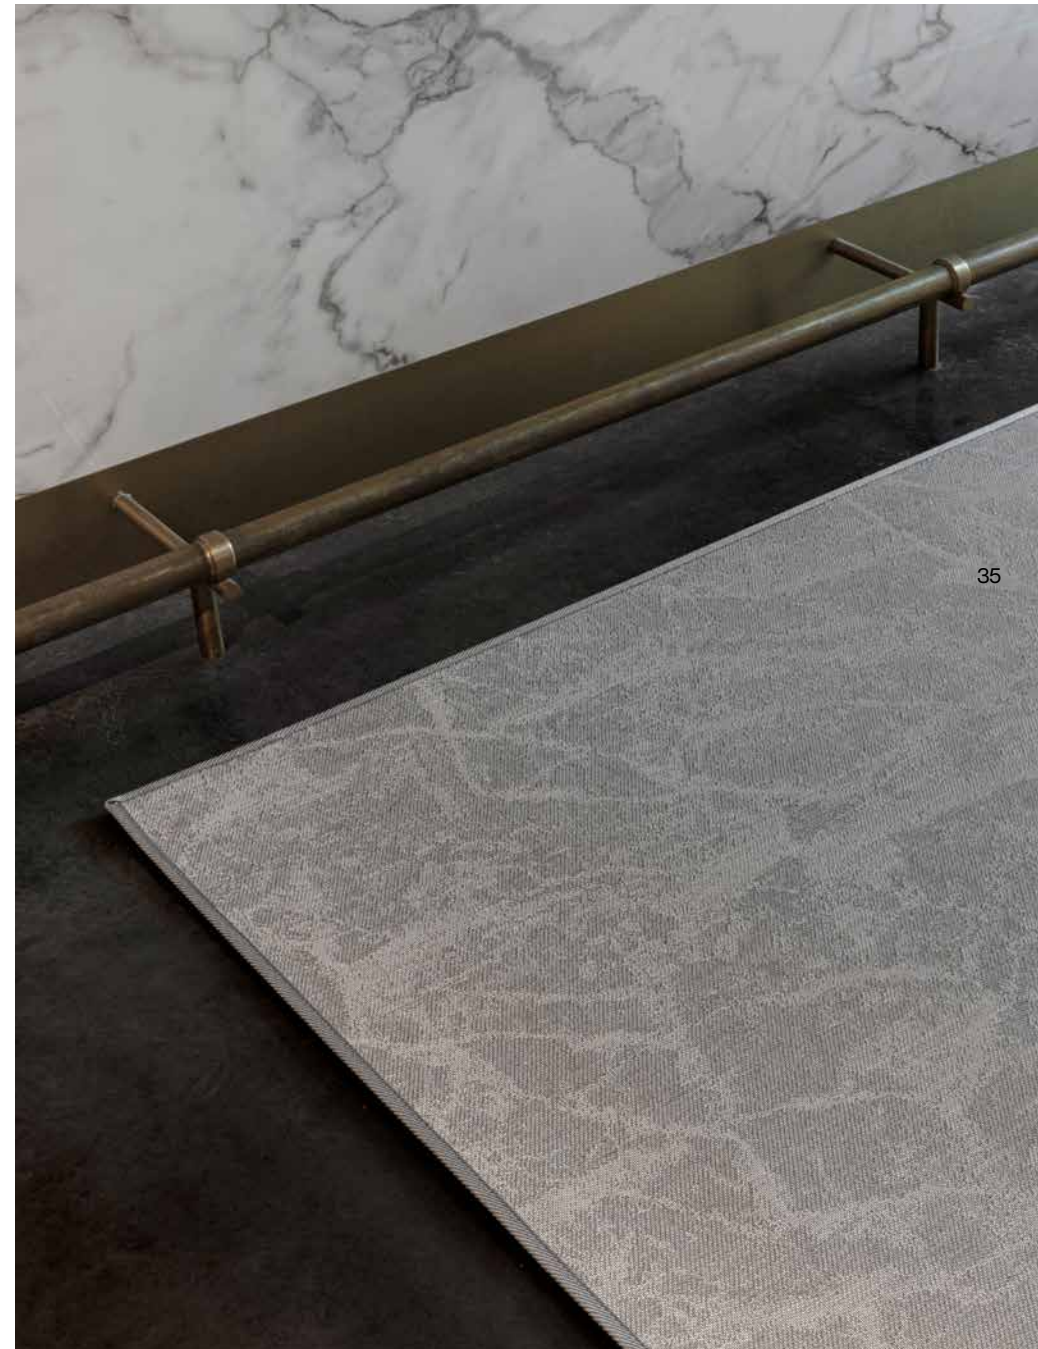

Forme disponibili

35