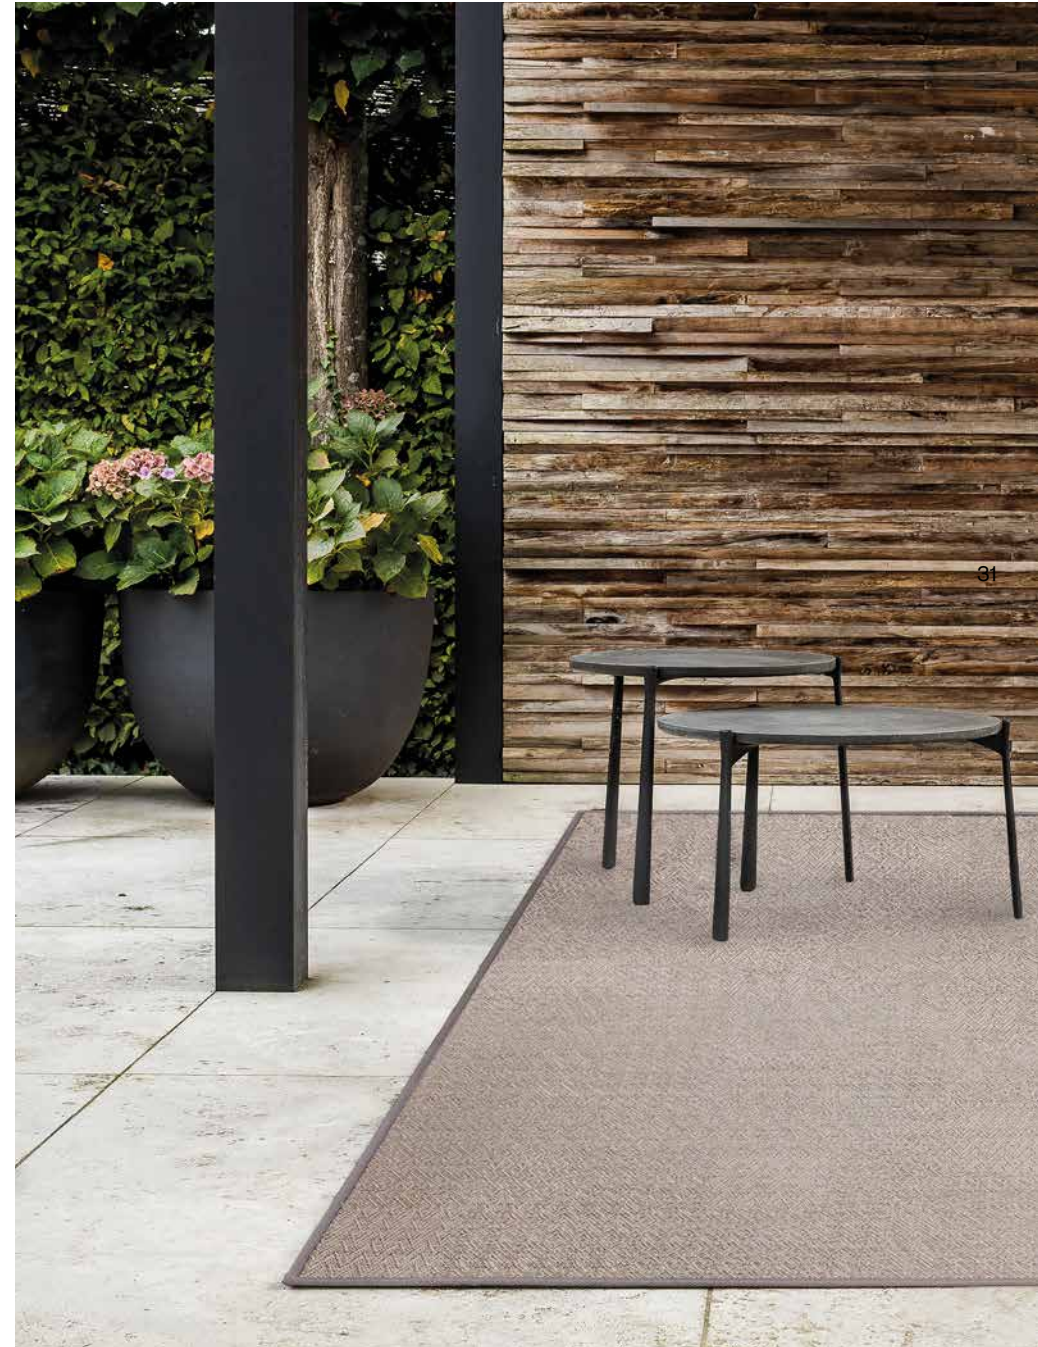

29

Lustre Morion Brown R1 200 x 300 cm / 78.74" x 118.11"

Lustre

design

30

Disponibile in
1 colore

Morion Brown

Forme disponibili