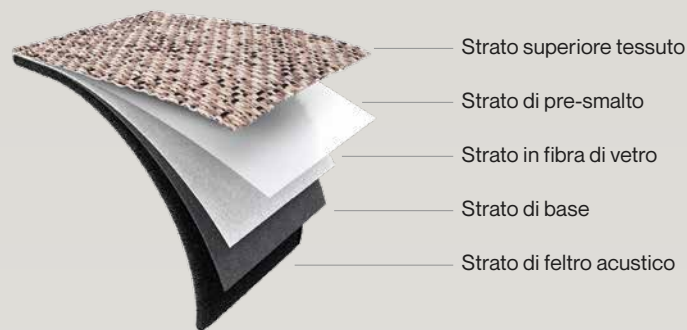

● Con cucitura - vedere pag. 40 per maggiori informazioni

* O51 era precedentemente O1.

Altre dimensioni? Contattate il nostro team di vendita e assistenza: sales@2tec2.com

Informazioni importanti

2TEC2 Rugs

Composizione dei prodotti

Bordo

I tappeti sono dotati di un bordo di colore fisso

- Spessore massimo del bordo: 10 mm / 0.39"
- Larghezza massima del bordo: 15 mm / 0.59"

Cuciture

I tappeti 2TEC2 con una larghezza superiore a 200 cm hanno una cucitura a zig zag (appena visibile):