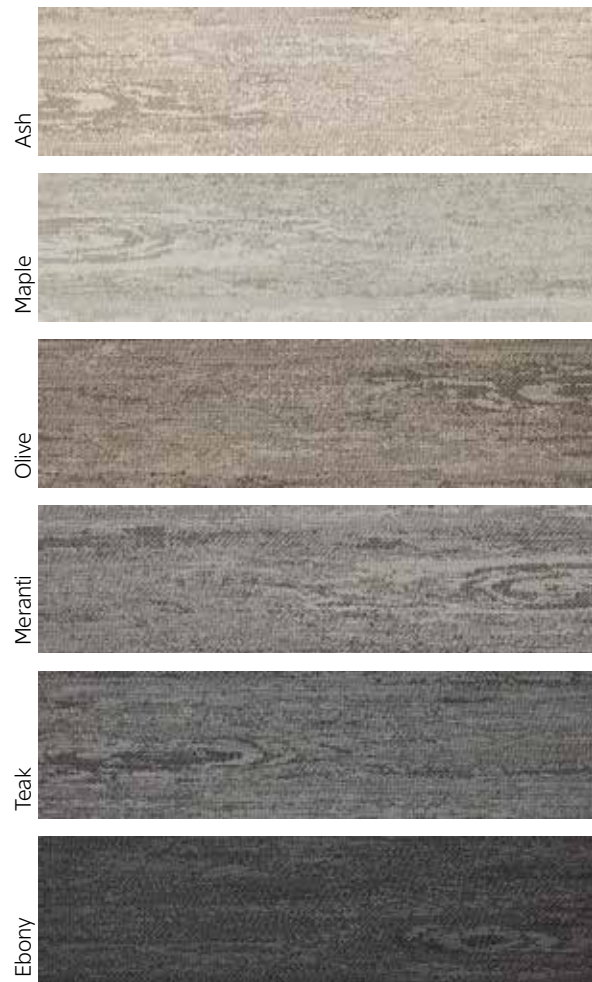

Panoramica delle prodotti

Tavole 20 x 75 cm (787" x 29.53") - Schema di posa: Scaglionati casuali