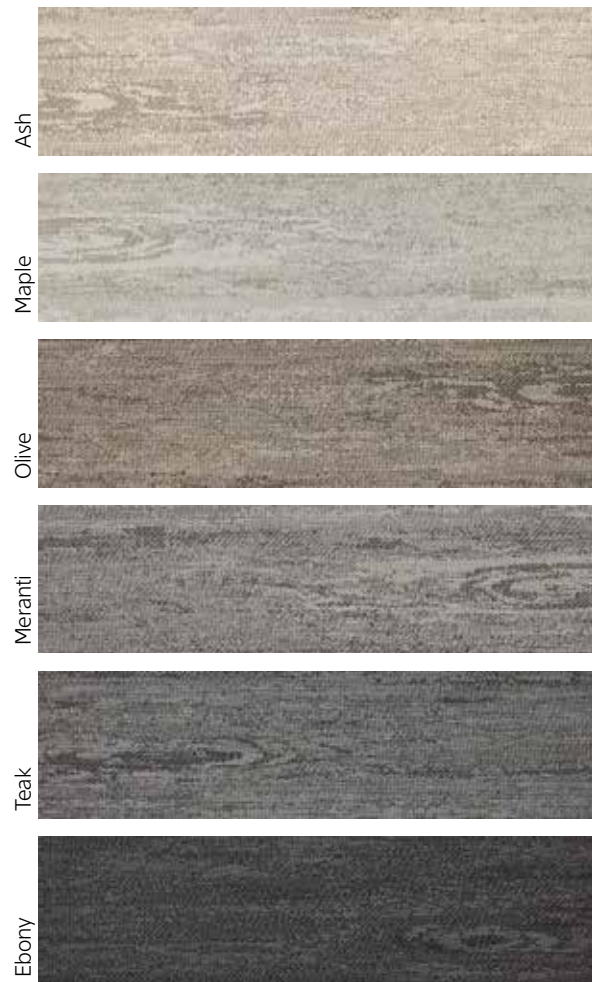

Planken 20 x 75 cm (7,87" x 29,53") - Installatiepatroon: Random staggered

Teak

Als symbool van luxe en stijl is teak de koning onder de houtsoorten: duurzaam en vol karakter. Teakhout van hoge kwaliteit wordt gekenmerkt door een levendige tekening en de prachtige zilvergrijze tint die na verloop van tijd verschijnt. Dit wordt weerspiegeld in dit elegante motief dat uw interieur naar een heel nieuw niveau van verfijning tilt.

Planken 20 x 75 cm (787" x 29,53") - Installatiepatroon: Random staggered

Collectieoverzicht

Planken 20 x 75 cm (787" x 29.53") - Installatiepatroon: Random staggered

Installatiepatronen

Installatiepatroon:
Herringbone - Planken 20 x 75 cm (7.87" x 29.53")