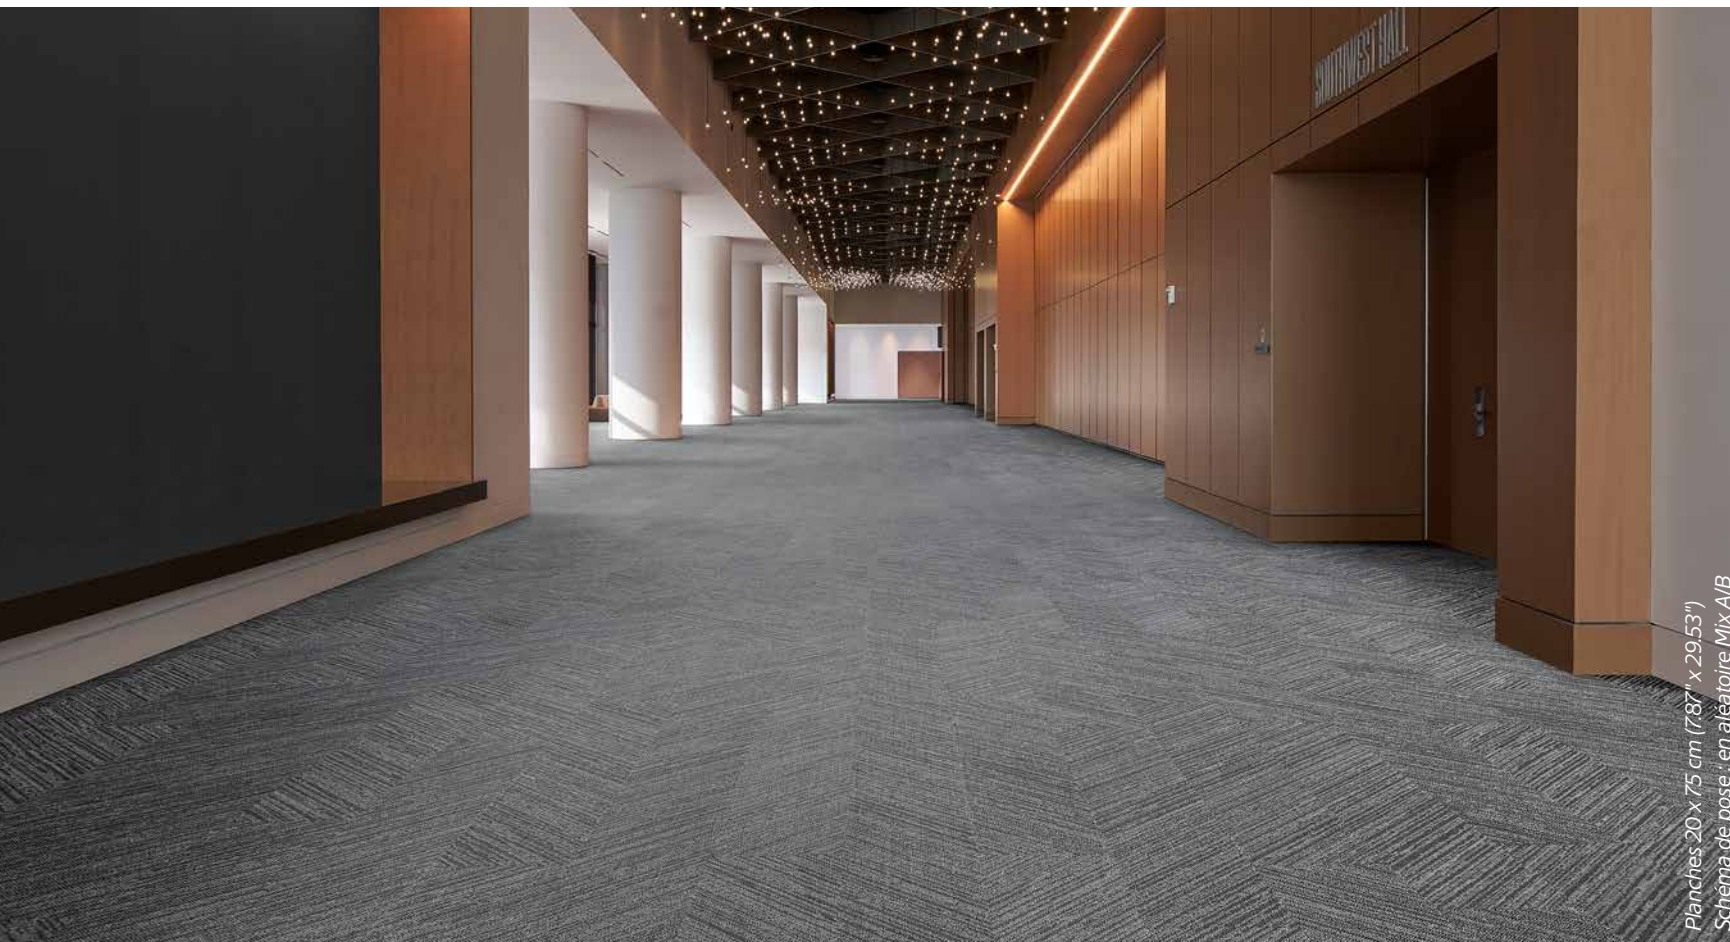

Coal

Comme de doux traits de fusain sur du papier, Coal anime votre intérieur en mélangeant doucement les teintes sombres et claires et en les réunissant dans un motif vivace, créant ainsi une sensation de mouvement doux qui transforme votre intérieur en une œuvre d'art intrigante.

Planches 20 x 75 cm (7,87" x 29,53")
Schema de pose : en aléatoire Mix A/B