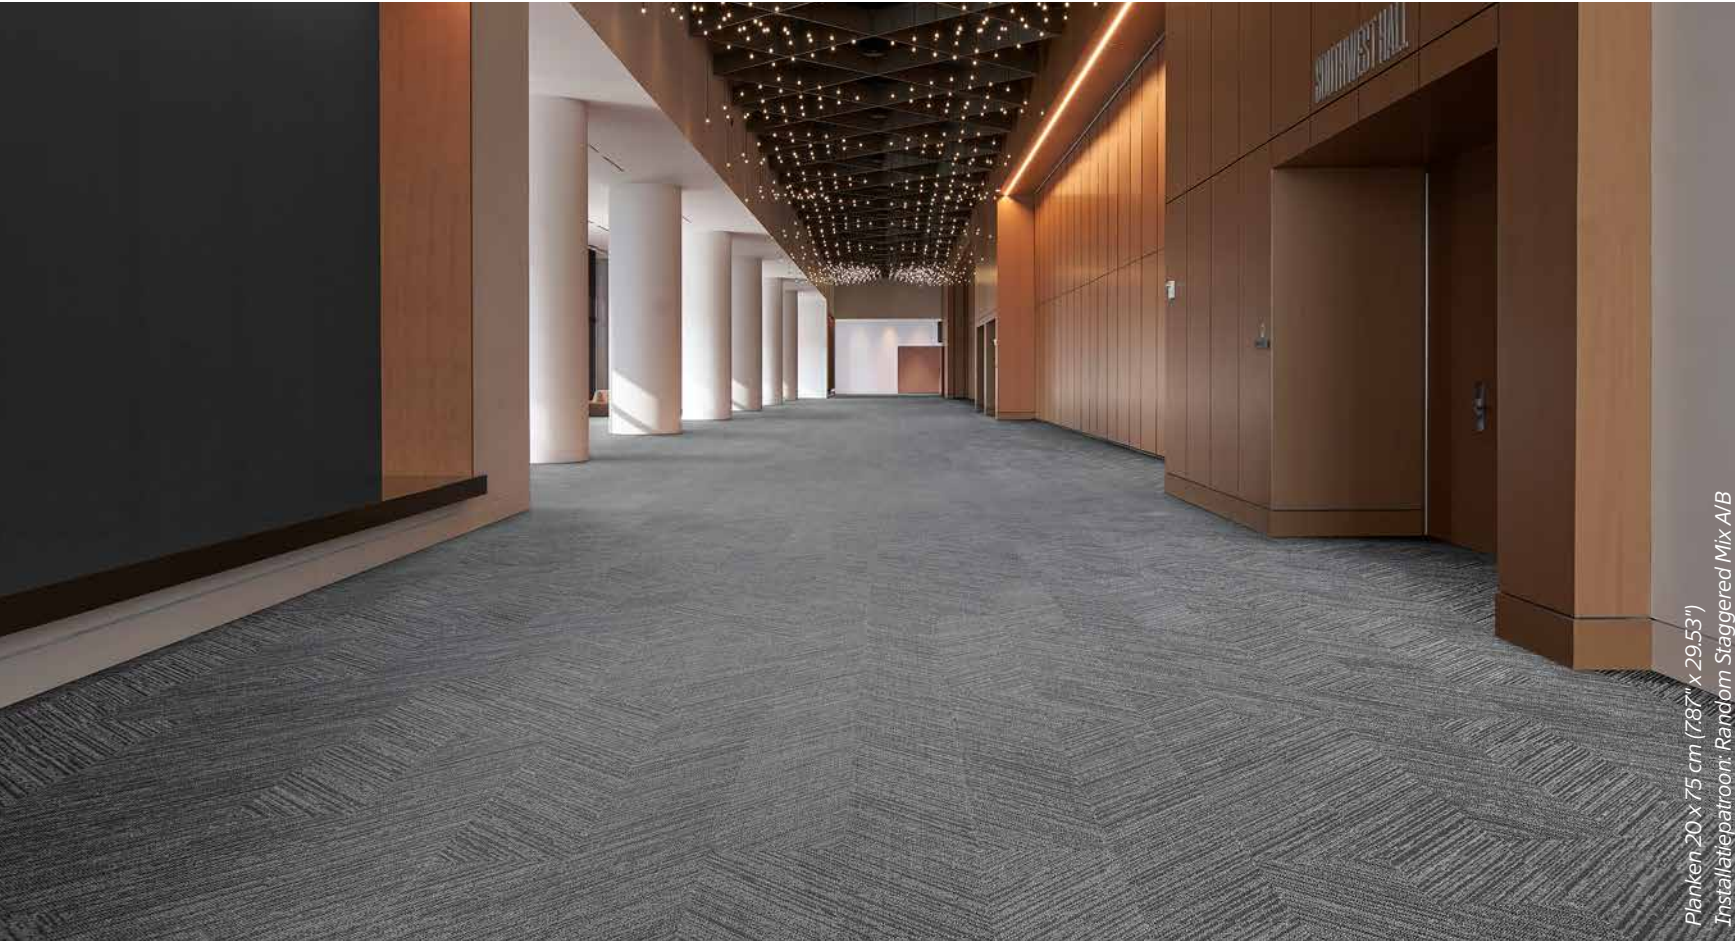

Coal

Als zachte houtskoolstreken op papier verlevendigt Coal uw interieur door donkere en lichte tinten vloeiend te mengen en samen te brengen in een levendig patroon. Dit creëert een gevoel van een rustige beweging die uw interieur verandert in een intrigerend kunstwerk.

Planken 20 x 75 cm (7.87" x 29.53")
Installatiepatroon: Random Staggered Mix A/B