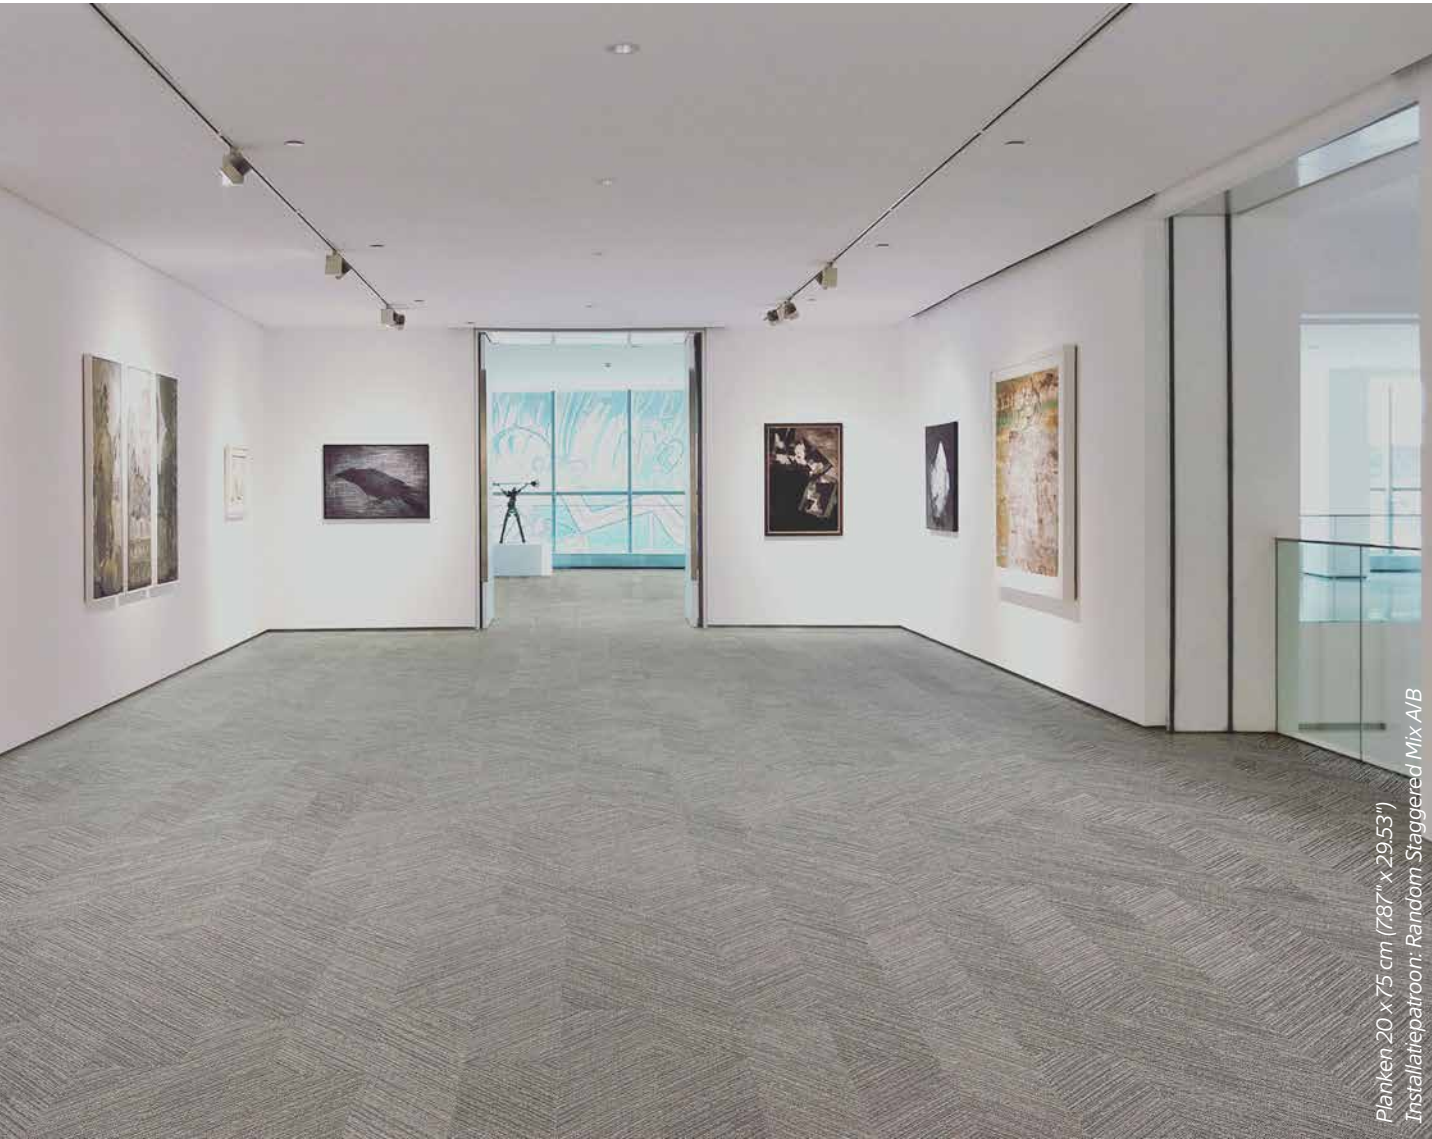

Planken 20 x 75 cm (787" x 29.53")
Installatiepatroon: Random Staggered Mix A/B

Shale