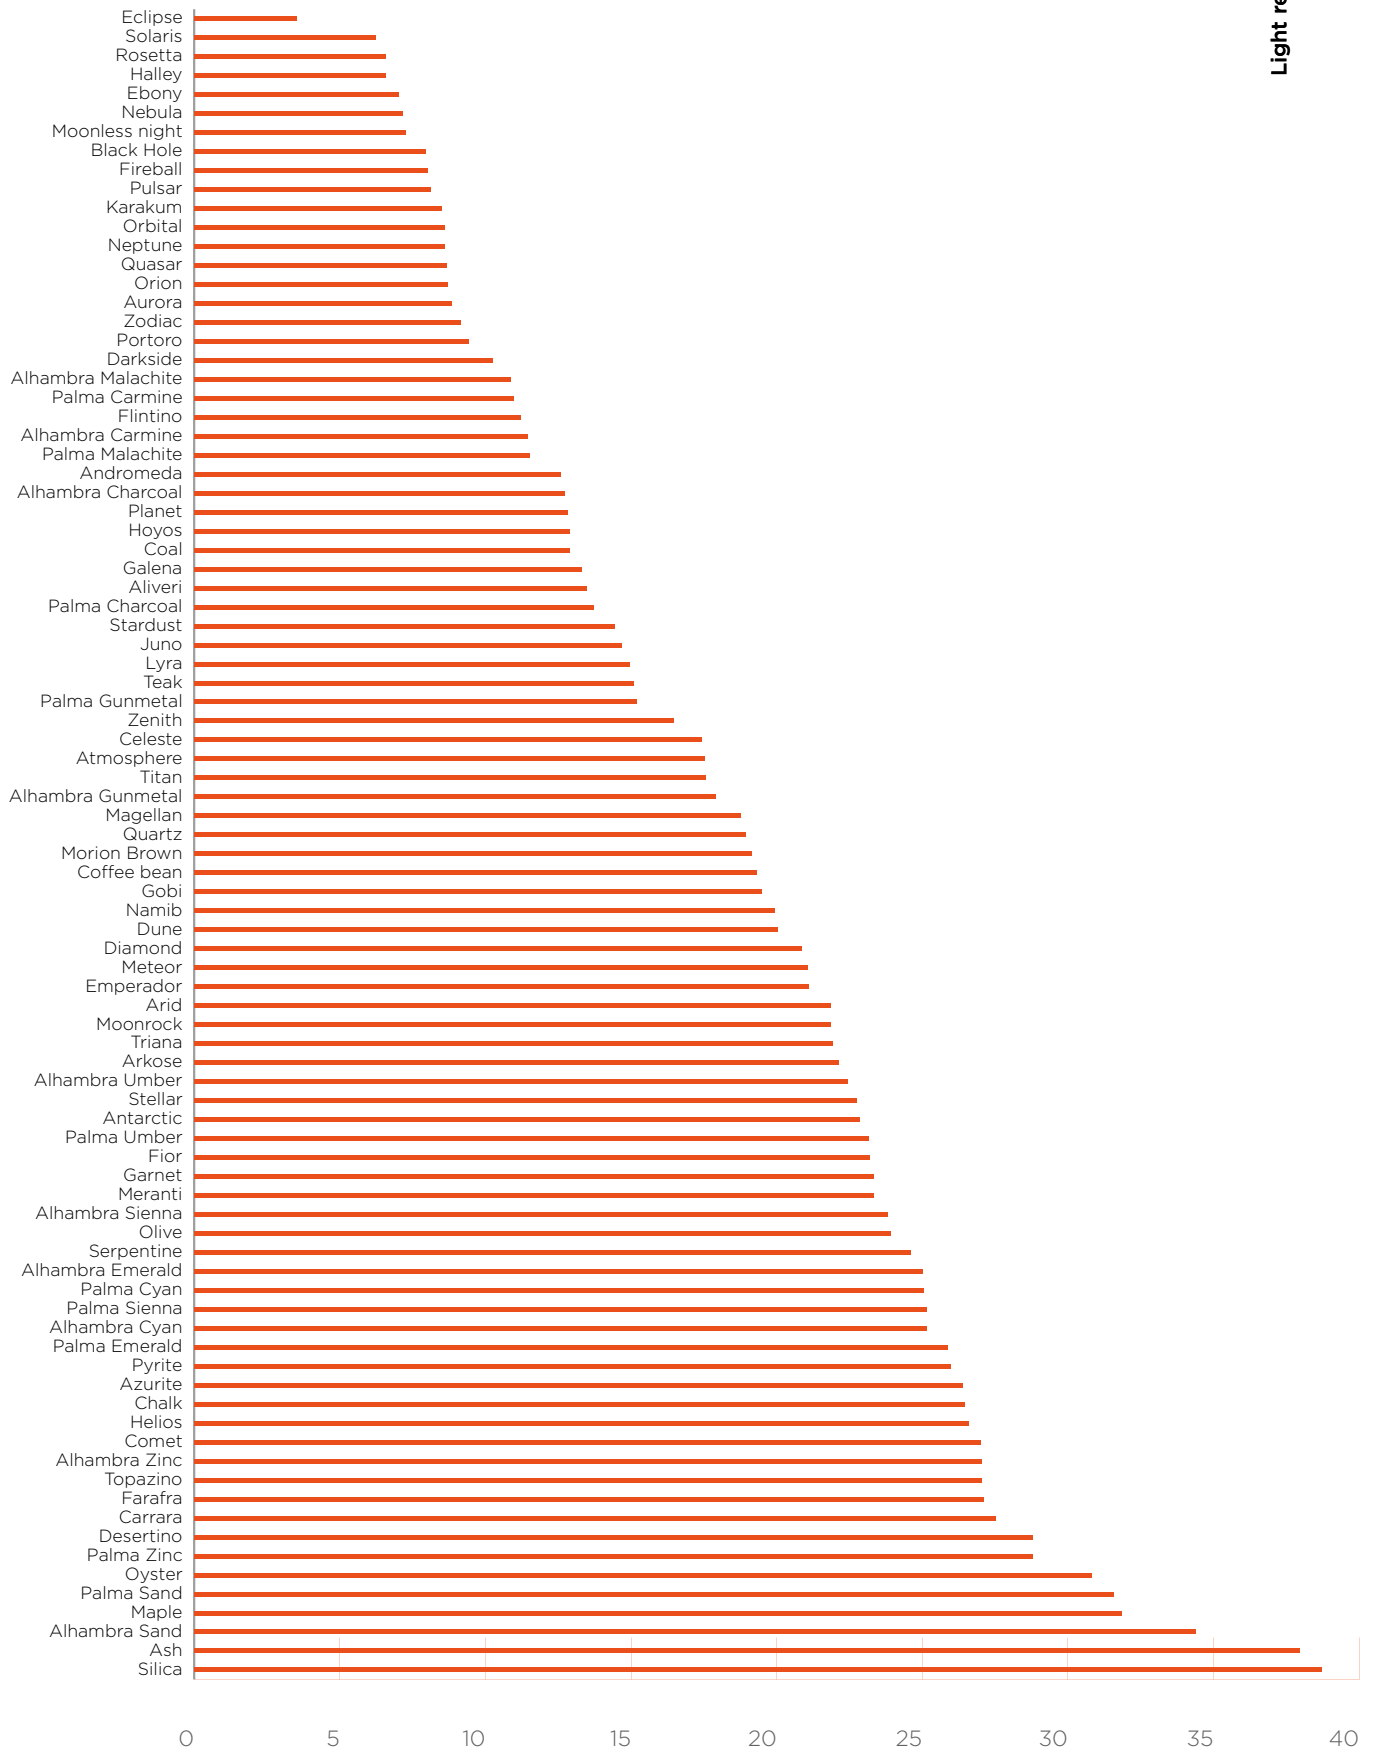

## 2TEC2's LRV values

Reference	Avg L*	Avg LRV
Eclipse	22,04	3,53
Solaris	29,92	6,23
Rosetta	30,83	6,59
Halley	30,83	6,59
Ebony	31,83	7,01
Nebula	30,72	7,15
Moonless night	32,31	7,27
Black Hole	33,88	7,96
Fireball	34,01	8,02
Pulsar	34,21	8,12
Karakum	35,00	8,51
Orbital	35,18	8,59
Neptune	35,19	8,60
Quasar	35,32	8,67
Orion	35,39	8,71
Aurora	35,65	8,83
Zodiac	36,27	9,16
Portoro	36,71	9,41
Darkside	36,59	10,25
Alhambra Malachite	39,36	10,867
Palma Carmine	39,53	10,971
Flintino	39,89	11,22
Alhambra Carmine	40,31	11,44
Palma Malachite	40,43	11,513
Andromeda	35,85	12,58
Alhambra Charcoal	42,33	12,714
Planet	42,48	12,82
Hoyos	42,53	12,88
Coal	42,60	12,89
Galena	43,15	13,31
Aliveri	43,44	13,46
Palma Charcoal	43,85	13,734
Stardust	44,80	14,44
Juno	45,08	14,69
Lyra	45,53	14,94
Teak	45,75	15,09
Palma Gunmetal	45,91	15,205
Zenith	47,57	16,47

Reference	Avg L*	Avg LRV
Celeste	48,77	17,42
Atmosphere	48,93	17,54
Titan	48,94	17,55
Alhambra Gunmetal	49,37	17,899
Magellan	50,34	18,75
Quartz	50,58	18,93
Morion Brown	50,83	19,14
Coffee bean	51,05	19,33
Gobi	51,17	19,48
Namib	51,69	19,92
Dune	51,88	20,04
Diamond	52,73	20,85
Meteor	52,99	21,07
Emperador	53,02	21,10
Arid	50,92	21,85
Moonrock	53,87	21,87
Triana	53,95	21,93
Arkose	54,16	22,12
Alhambra Umber	54,5	22,449
Stellar	54,78	22,74
Antarctic	54,85	22,86
Palma Umber	55,24	23,159
Fior	55,31	23,21
Garnet	55,41	23,32
Meranti	55,34	23,33
Alhambra Sienna	55,92	23,828
Olive	55,98	23,90
Serpentine	56,68	24,60
Alhambra Emerald	57,1	25,027
Palma Cyan	57,11	25,032
Palma Sienna	57,21	25,137
Alhambra Cyan	57,23	25,159
Palma Emerald	57,9	25,861
Pyrite	53,00	25,96
Azurite	58,41	26,39
Chalk	58,48	26,47
Helios	58,45	26,60
Comet	58,97	27,00

Reference	Avg L*	Avg LRV
Alhambra Zinc	59	27,029
Topazino	58,98	27,03
Farafra	59,06	27,12
Carrara	59,42	27,51
Desertino	60,55	28,79
Palma Zinc	60,61	28,808
Oyster	62,34	30,82
Palma Sand	63	31,581
Maple	63,20	31,84
Alhambra Sand	65,28	34,397
Ash	68,01	37,97
Silica	68,55	38,72