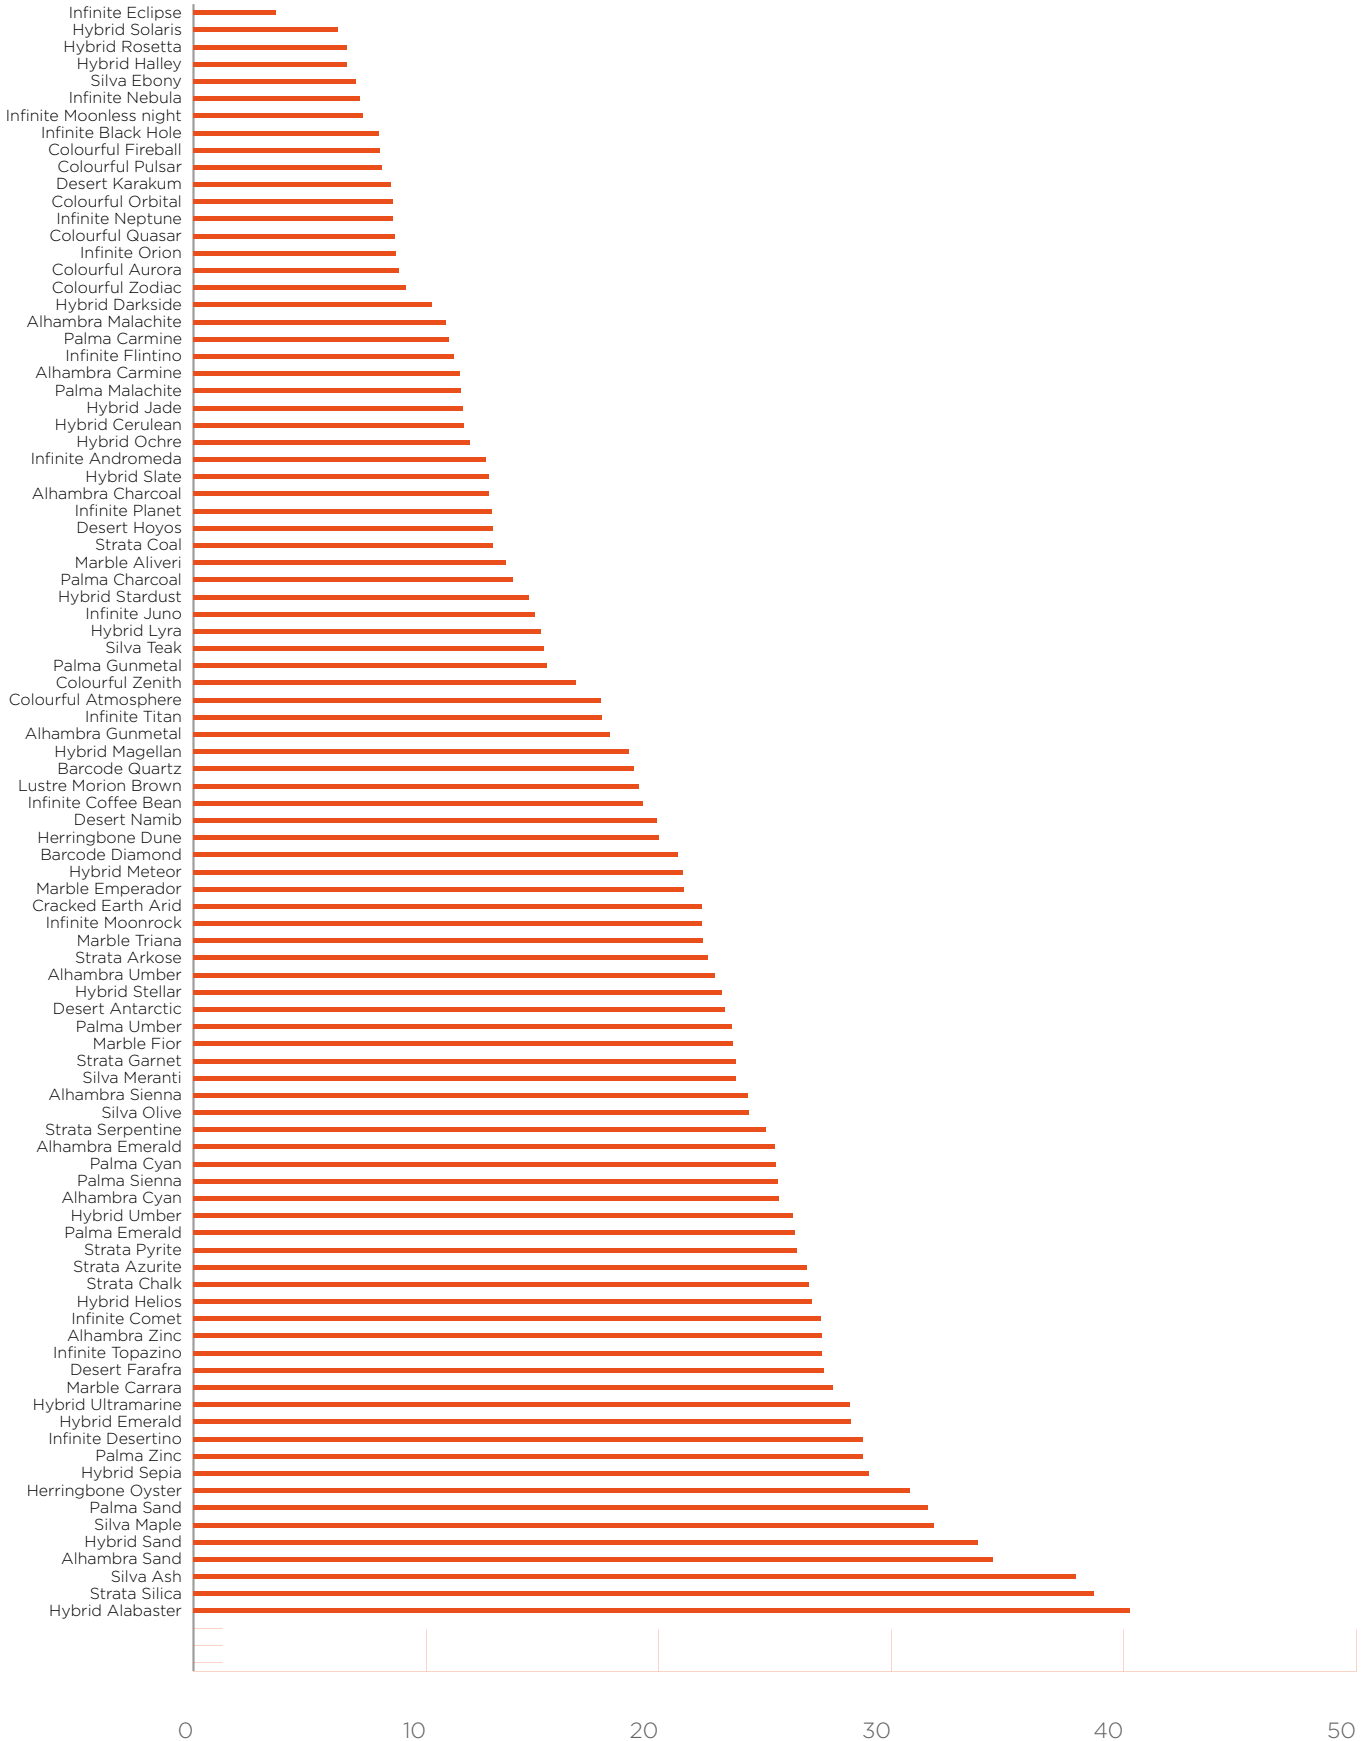

## 2TEC2's LRV values

Reference	Avg L*	Avg LRV	Reference	Avg L*	Avg LRV	Reference	Avg L*	Avg LRV
Infinite Eclipse	22,04	3,53	Palma Gunmetal	45,91	15,205	Infinite Comet	58,97	27
Hybrid Solaris	29,92	6,23	Colourful Zenith	47,57	16,47	Alhambra Zinc	59	27,029
Hybrid Rosetta	30,83	6,59	Colourful Atmosphere	48,93	17,54	Infinite Topazino	58,98	27,03
Hybrid Halley	30,83	6,59	Infinite Titan	48,94	17,55	Desert Farafra	59,06	27,12
Silva Ebony	31,83	7,01	Alhambra Gunmetal	49,37	17,899	Marble Carrara	59,42	27,51
Infinite Nebula	30,72	7,15	Hybrid Magellan	50,34	18,75	Hybrid Ultramarine	60,09	28,218
Infinite Moonless night	32,31	7,27	Barcode Quartz	50,58	18,93	Hybrid Emerald	60,14	28,279
Infinite Black Hole	33,88	7,96	Lustre Morion Brown	50,83	19,14	Infinite Desertino	60,55	28,79
Colourful Fireball	34,01	8,02	Infinite Coffee Bean	51,05	19,33	Palma Zinc	60,61	28,808
Colourful Pulsar	34,21	8,12	Desert Namib	51,69	19,92	Hybrid Sepia	60,84	29,066
Desert Karakum	35	8,51	Herringbone Dune	51,88	20,04	Herringbone Oyster	62,34	30,82
Colourful Orbital	35,18	8,59	Barcode Diamond	52,73	20,85	Palma Sand	63	31,581
Infinite Neptune	35,19	8,6	Hybrid Meteor	52,99	21,07	Silva Maple	63,2	31,84
Colourful Quasar	35,32	8,67	Marble Emperador	53,02	21,1	Hybrid Sand	64,77	33,753
Infinite Orion	35,39	8,71	Cracked Earth Arid	50,92	21,85	Alhambra Sand	65,28	34,397
Colourful Aurora	35,65	8,83	Infinite Moonrock	53,87	21,87	Silva Ash	68,01	37,97
Colourful Zodiac	36,27	9,16	Marble Triana	53,95	21,93	Strata Silica	68,55	38,72
Hybrid Darkside	36,59	10,25	Strata Arkose	54,16	22,12	Hybrid Alabaster	69,65	40,258
Alhambra Malachite	39,36	10,867	Alhambra Umber	54,5	22,449			
Palma Carmine	39,53	10,971	Hybrid Stellar	54,78	22,74			
Infinite Flintino	39,89	11,22	Desert Antarctic	54,85	22,86			
Alhambra Carmine	40,31	11,44	Palma Umber	55,24	23,159			
Palma Malachite	40,43	11,513	Marble Fior	55,31	23,21			
Hybrid Jade	40,53	11,571	Strata Garnet	55,41	23,32			
Hybrid Cerulean	40,60	11,616	Silva Meranti	55,34	23,33			
Hybrid Ochre	41,05	11,896	Alhambra Sienna	55,92	23,828			
Infinite Andromeda	35,85	12,58	Silva Olive	55,98	23,9			
Hybrid Slate	42,31	12,702	Strata Serpentine	56,68	24,6			
Alhambra Charcoal	42,33	12,714	Alhambra Emerald	57,1	25,027			
Infinite Planet	42,48	12,82	Palma Cyan	57,11	25,032			
Desert Hoyos	42,53	12,88	Palma Sienna	57,21	25,137			
Strata Coal	42,6	12,89	Alhambra Cyan	57,23	25,159			
Marble Aliveri	43,44	13,46	Hybrid Umber	57,83	25,783			
Palma Charcoal	43,85	13,734	Palma Emerald	57,9	25,861			
Hybrid Stardust	44,8	14,44	Strata Pyrite	53	25,96			
Infinite Juno	45,08	14,69	Strata Azurite	58,41	26,39			
Hybrid Lyra	45,53	14,94	Strata Chalk	58,48	26,47			
Silva Teak	45,75	15,09	Hybrid Helios	58,45	26,6			