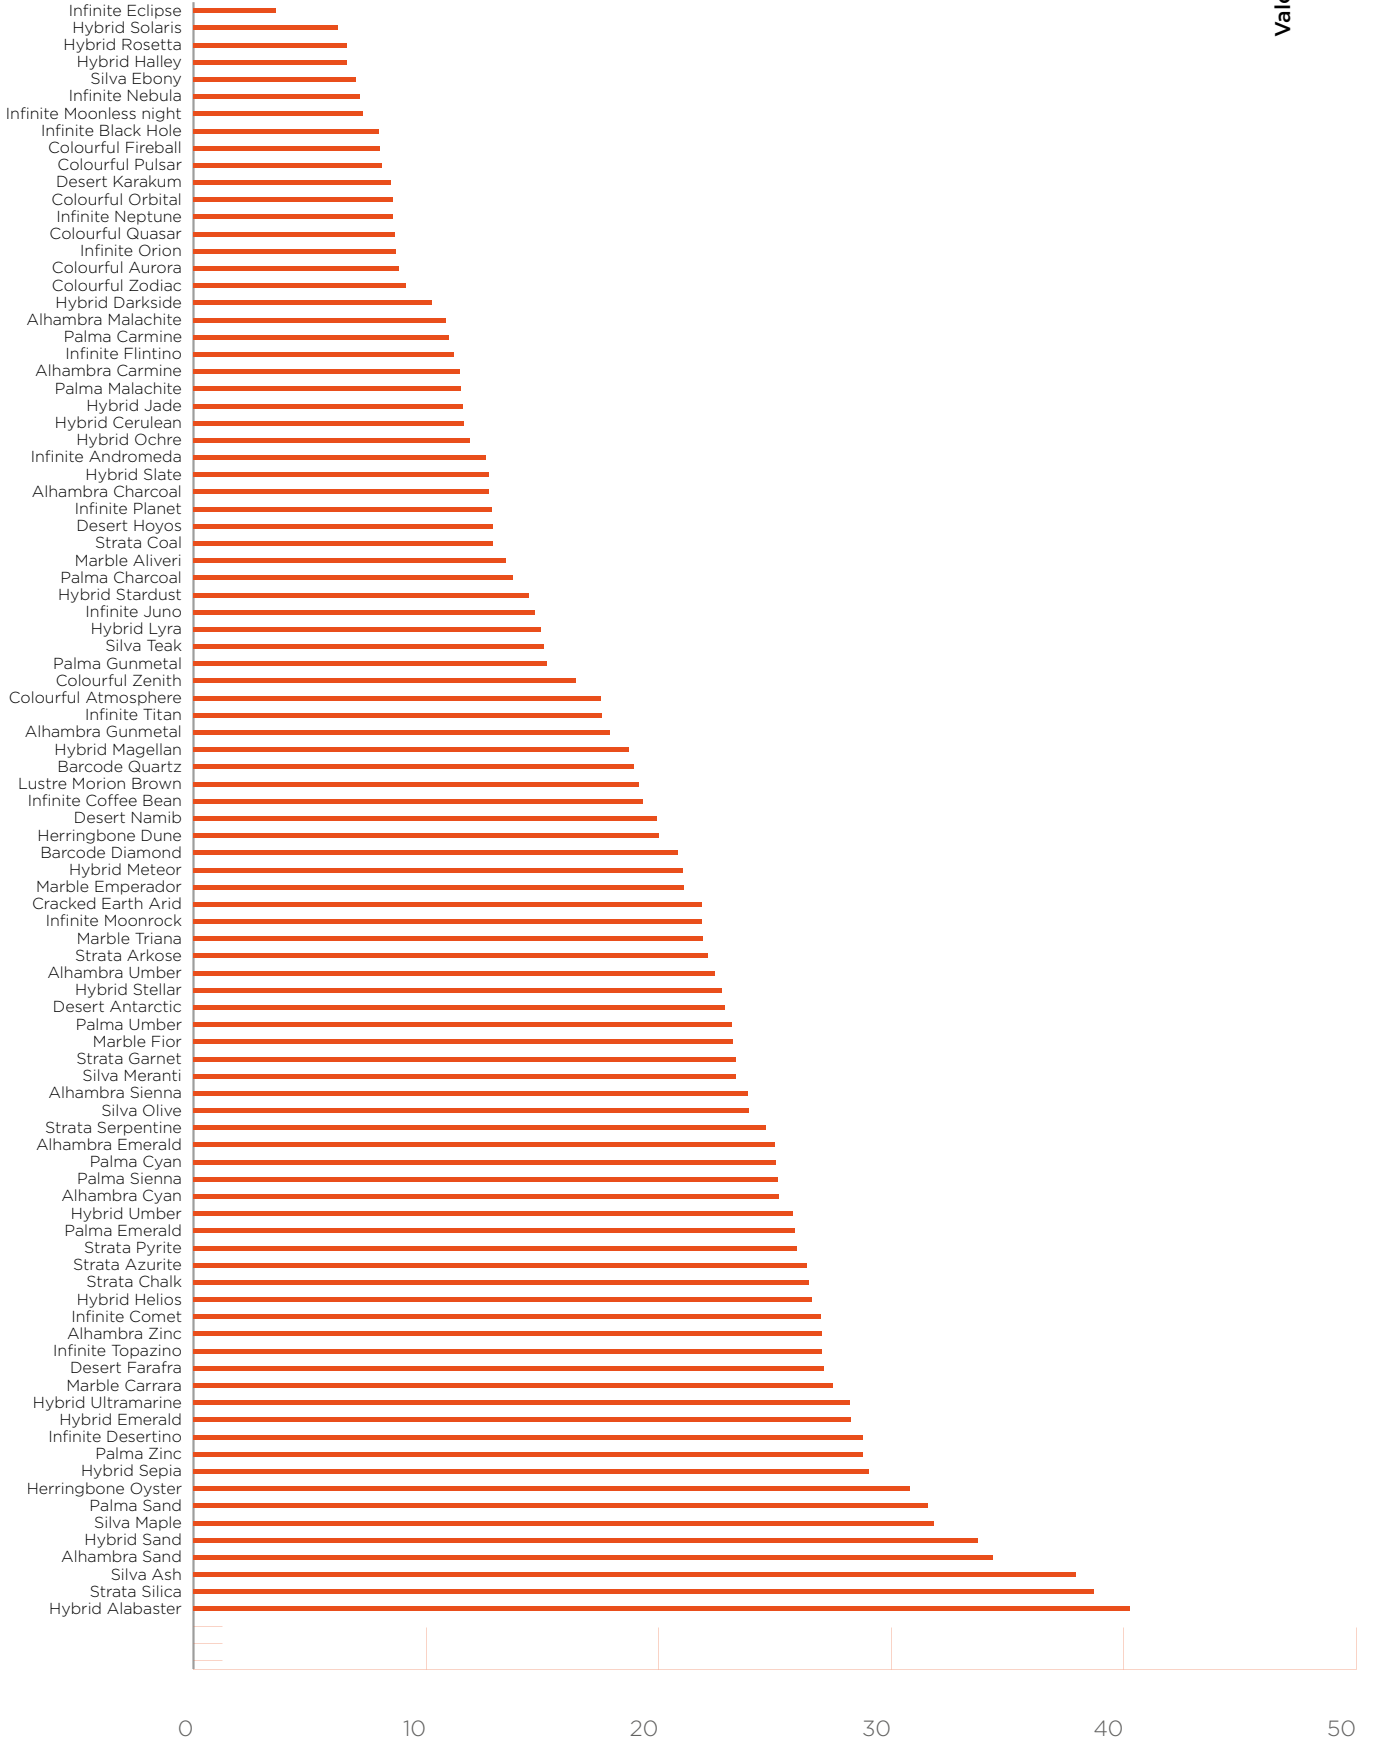

Valores de Reflexión de la Luz de 2TEC2

Referencia	Media L*	Media LRV	Referencia	Media L*	Media LRV	Referencia	Media L*	Media LRV
Infinite Eclipse	22,04	3,53	Palma Gunmetal	45,91	15,205	Infinite Comet	58,97	27
Hybrid Solaris	29,92	6,23	Colourful Zenith	47,57	16,47	Alhambra Zinc	59	27,029
Hybrid Rosetta	30,83	6,59	Colourful Atmosphere	48,93	17,54	Infinite Topazino	58,98	27,03
Hybrid Halley	30,83	6,59	Infinite Titan	48,94	17,55	Desert Farafra	59,06	27,12
Silva Ebony	31,83	7,01	Alhambra Gunmetal	49,37	17,899	Marble Carrara	59,42	27,51
Infinite Nebula	30,72	7,15	Hybrid Magellan	50,34	18,75	Hybrid Ultramarine	60,09	28,218
Infinite Moonless night	32,31	7,27	Barcode Quartz	50,58	18,93	Hybrid Emerald	60,14	28,279
Infinite Black Hole	33,88	7,96	Lustre Morion Brown	50,83	19,14	Infinite Desertino	60,55	28,79
Colourful Fireball	34,01	8,02	Infinite Coffee Bean	51,05	19,33	Palma Zinc	60,61	28,808
Colourful Pulsar	34,21	8,12	Desert Namib	51,69	19,92	Hybrid Sepia	60,84	29,066
Desert Karakum	35	8,51	Herringbone Dune	51,88	20,04	Herringbone Oyster	62,34	30,82
Colourful Orbital	35,18	8,59	Barcode Diamond	52,73	20,85	Palma Sand	63	31,581
Infinite Neptune	35,19	8,6	Hybrid Meteor	52,99	21,07	Silva Maple	63,2	31,84
Colourful Quasar	35,32	8,67	Marble Emperador	53,02	21,1	Hybrid Sand	64,77	33,753
Infinite Orion	35,39	8,71	Cracked Earth Arid	50,92	21,85	Alhambra Sand	65,28	34,397
Colourful Aurora	35,65	8,83	Infinite Moonrock	53,87	21,87	Silva Ash	68,01	37,97
Colourful Zodiac	36,27	9,16	Marble Triana	53,95	21,93	Strata Silica	68,55	38,72
Hybrid Darkside	36,59	10,25	Strata Arkose	54,16	22,12	Hybrid Alabaster	69,65	40,258
Alhambra Malachite	39,36	10,867	Alhambra Umber	54,5	22,449			
Palma Carmine	39,53	10,971	Hybrid Stellar	54,78	22,74			
Infinite Flintino	39,89	11,22	Desert Antarctic	54,85	22,86			
Alhambra Carmine	40,31	11,44	Palma Umber	55,24	23,159			
Palma Malachite	40,43	11,513	Marble Fior	55,31	23,21			
Hybrid Jade	40,53	11,571	Strata Garnet	55,41	23,32			
Hybrid Cerulean	40,60	11,616	Silva Meranti	55,34	23,33			
Hybrid Ochre	41,05	11,896	Alhambra Sienna	55,92	23,828			
Infinite Andromeda	35,85	12,58	Silva Olive	55,98	23,9			
Hybrid Slate	42,31	12,702	Strata Serpentine	56,68	24,6			
Alhambra Charcoal	42,33	12,714	Alhambra Emerald	57,1	25,027			
Infinite Planet	42,48	12,82	Palma Cyan	57,11	25,032			
Desert Hoyos	42,53	12,88	Palma Sienna	57,21	25,137			
Strata Coal	42,6	12,89	Alhambra Cyan	57,23	25,159			
Marble Aliveri	43,44	13,46	Hybrid Umber	57,83	25,783			
Palma Charcoal	43,85	13,734	Palma Emerald	57,9	25,861			
Hybrid Stardust	44,8	14,44	Strata Pyrite	53	25,96			
Infinite Juno	45,08	14,69	Strata Azurite	58,41	26,39			
Hybrid Lyra	45,53	14,94	Strata Chalk	58,48	26,47			
Silva Teak	45,75	15,09	Hybrid Helios	58,45	26,6			