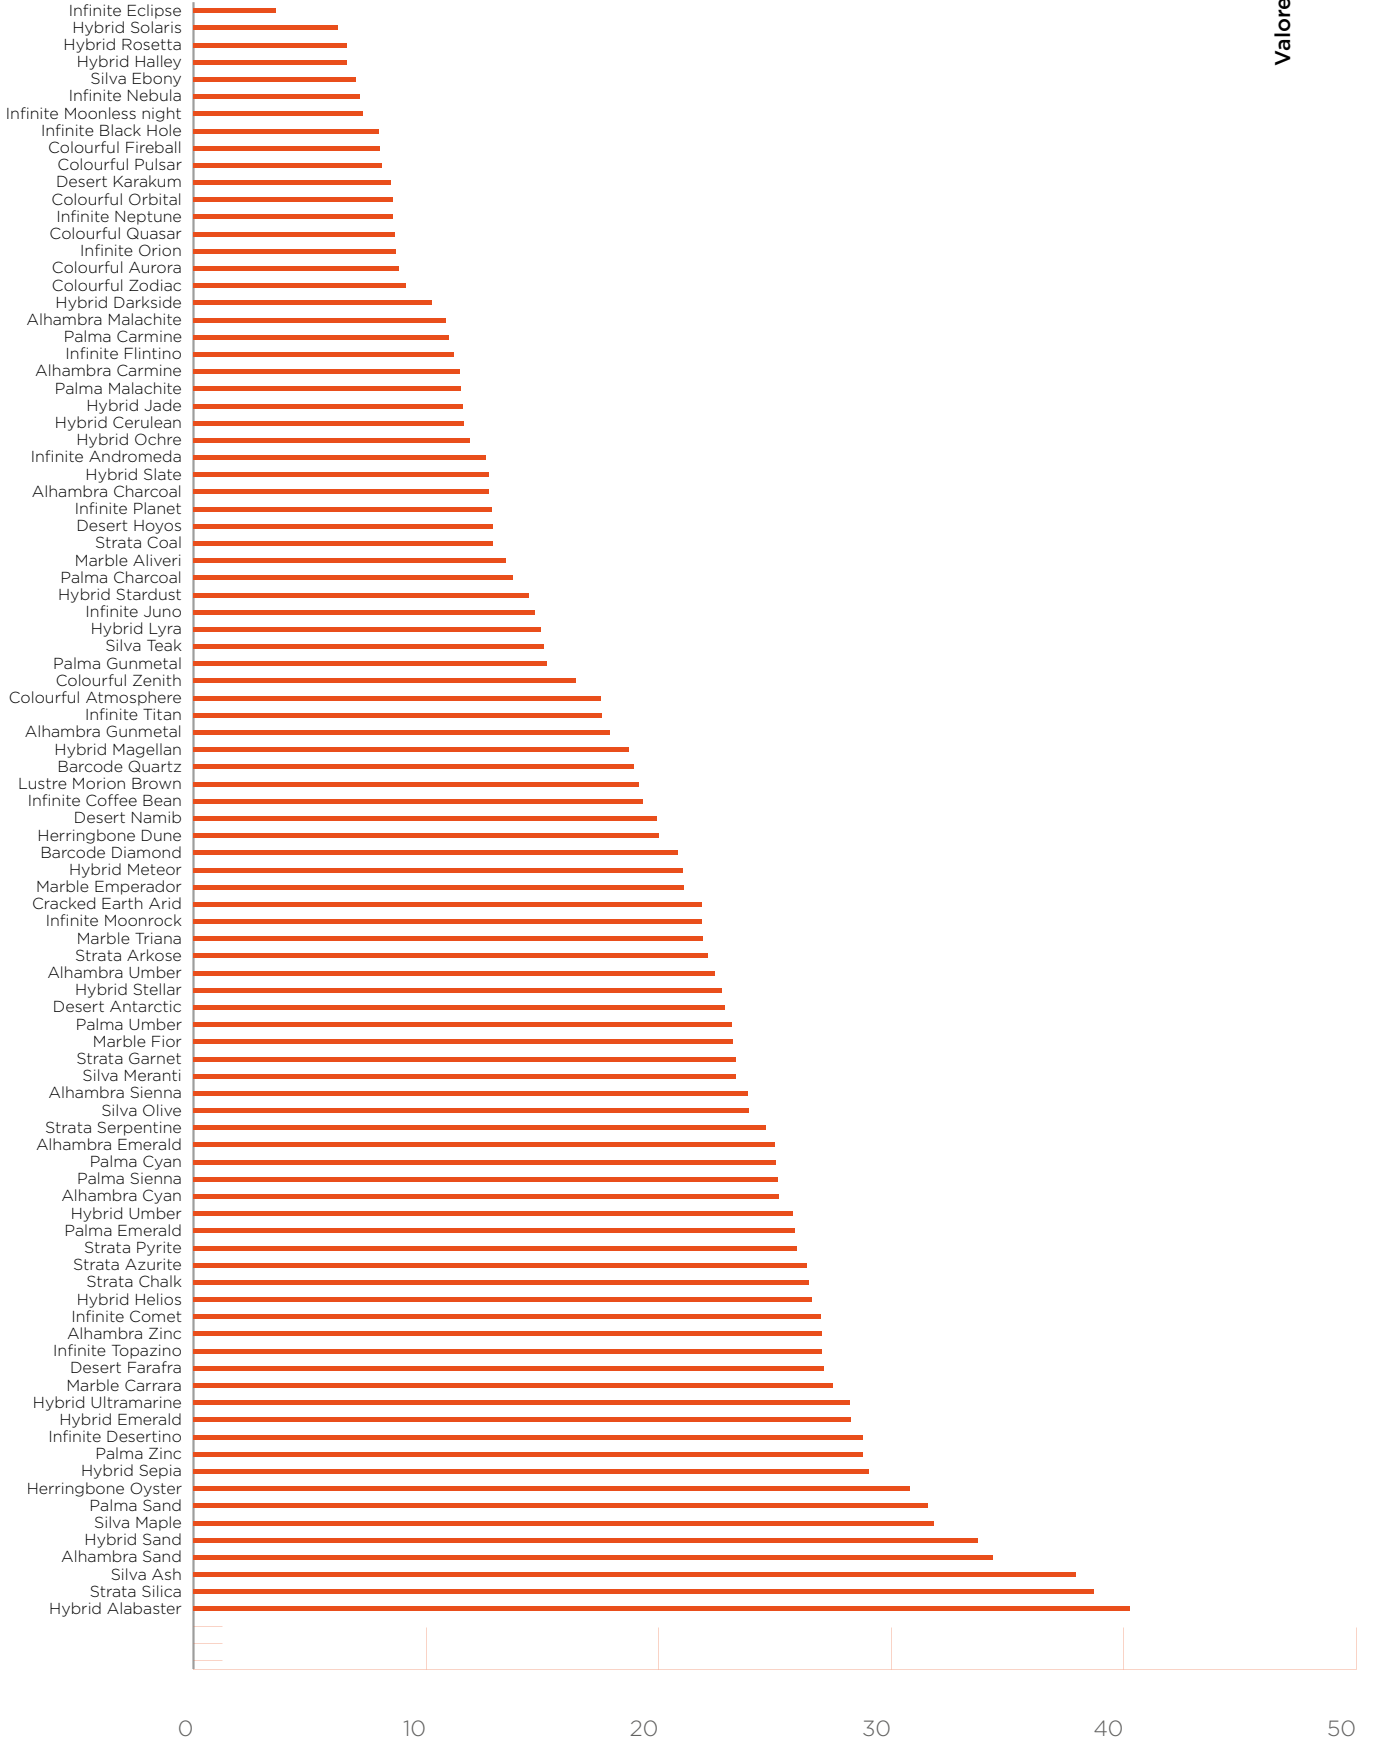

Valore di Riflettanza Luminosa di 2TEC2

Riferimento	Medio L*	Medio LRV	Riferimento	Medio L*	Medio LRV	Riferimento	Medio L*	Medio LRV
Infinite Eclipse	22,04	3,53	Palma Gunmetal	45,91	15,205	Infinite Comet	58,97	27
Hybrid Solaris	29,92	6,23	Colourful Zenith	47,57	16,47	Alhambra Zinc	59	27,029
Hybrid Rosetta	30,83	6,59	Colourful Atmosphere	48,93	17,54	Infinite Topazino	58,98	27,03
Hybrid Halley	30,83	6,59	Infinite Titan	48,94	17,55	Desert Farafra	59,06	27,12
Silva Ebony	31,83	7,01	Alhambra Gunmetal	49,37	17,899	Marble Carrara	59,42	27,51
Infinite Nebula	30,72	7,15	Hybrid Magellan	50,34	18,75	Hybrid Ultramarine	60,09	28,218
Infinite Moonless night	32,31	7,27	Barcode Quartz	50,58	18,93	Hybrid Emerald	60,14	28,279
Infinite Black Hole	33,88	7,96	Lustre Morion Brown	50,83	19,14	Infinite Desertino	60,55	28,79
Colourful Fireball	34,01	8,02	Infinite Coffee Bean	51,05	19,33	Palma Zinc	60,61	28,808
Colourful Pulsar	34,21	8,12	Desert Namib	51,69	19,92	Hybrid Sepia	60,84	29,066
Desert Karakum	35	8,51	Herringbone Dune	51,88	20,04	Herringbone Oyster	62,34	30,82
Colourful Orbital	35,18	8,59	Barcode Diamond	52,73	20,85	Palma Sand	63	31,581
Infinite Neptune	35,19	8,6	Hybrid Meteor	52,99	21,07	Silva Maple	63,2	31,84
Colourful Quasar	35,32	8,67	Marble Emperador	53,02	21,1	Hybrid Sand	64,77	33,753
Infinite Orion	35,39	8,71	Cracked Earth Arid	50,92	21,85	Alhambra Sand	65,28	34,397
Colourful Aurora	35,65	8,83	Infinite Moonrock	53,87	21,87	Silva Ash	68,01	37,97
Colourful Zodiac	36,27	9,16	Marble Triana	53,95	21,93	Strata Silica	68,55	38,72
Hybrid Darkside	36,59	10,25	Strata Arkose	54,16	22,12	Hybrid Alabaster	69,65	40,258
Alhambra Malachite	39,36	10,867	Alhambra Umber	54,5	22,449			
Palma Carmine	39,53	10,971	Hybrid Stellar	54,78	22,74			
Infinite Flintino	39,89	11,22	Desert Antarctic	54,85	22,86			
Alhambra Carmine	40,31	11,44	Palma Umber	55,24	23,159			
Palma Malachite	40,43	11,513	Marble Fior	55,31	23,21			
Hybrid Jade	40,53	11,571	Strata Garnet	55,41	23,32			
Hybrid Cerulean	40,60	11,616	Silva Meranti	55,34	23,33			
Hybrid Ochre	41,05	11,896	Alhambra Sienna	55,92	23,828			
Infinite Andromeda	35,85	12,58	Silva Olive	55,98	23,9			
Hybrid Slate	42,31	12,702	Strata Serpentine	56,68	24,6			
Alhambra Charcoal	42,33	12,714	Alhambra Emerald	57,1	25,027			
Infinite Planet	42,48	12,82	Palma Cyan	57,11	25,032			
Desert Hoyos	42,53	12,88	Palma Sienna	57,21	25,137			
Strata Coal	42,6	12,89	Alhambra Cyan	57,23	25,159			
Marble Aliveri	43,44	13,46	Hybrid Umber	57,83	25,783			
Palma Charcoal	43,85	13,734	Palma Emerald	57,9	25,861			
Hybrid Stardust	44,8	14,44	Strata Pyrite	53	25,96			
Infinite Juno	45,08	14,69	Strata Azurite	58,41	26,39			
Hybrid Lyra	45,53	14,94	Strata Chalk	58,48	26,47			
Silva Teak	45,75	15,09	Hybrid Helios	58,45	26,6			