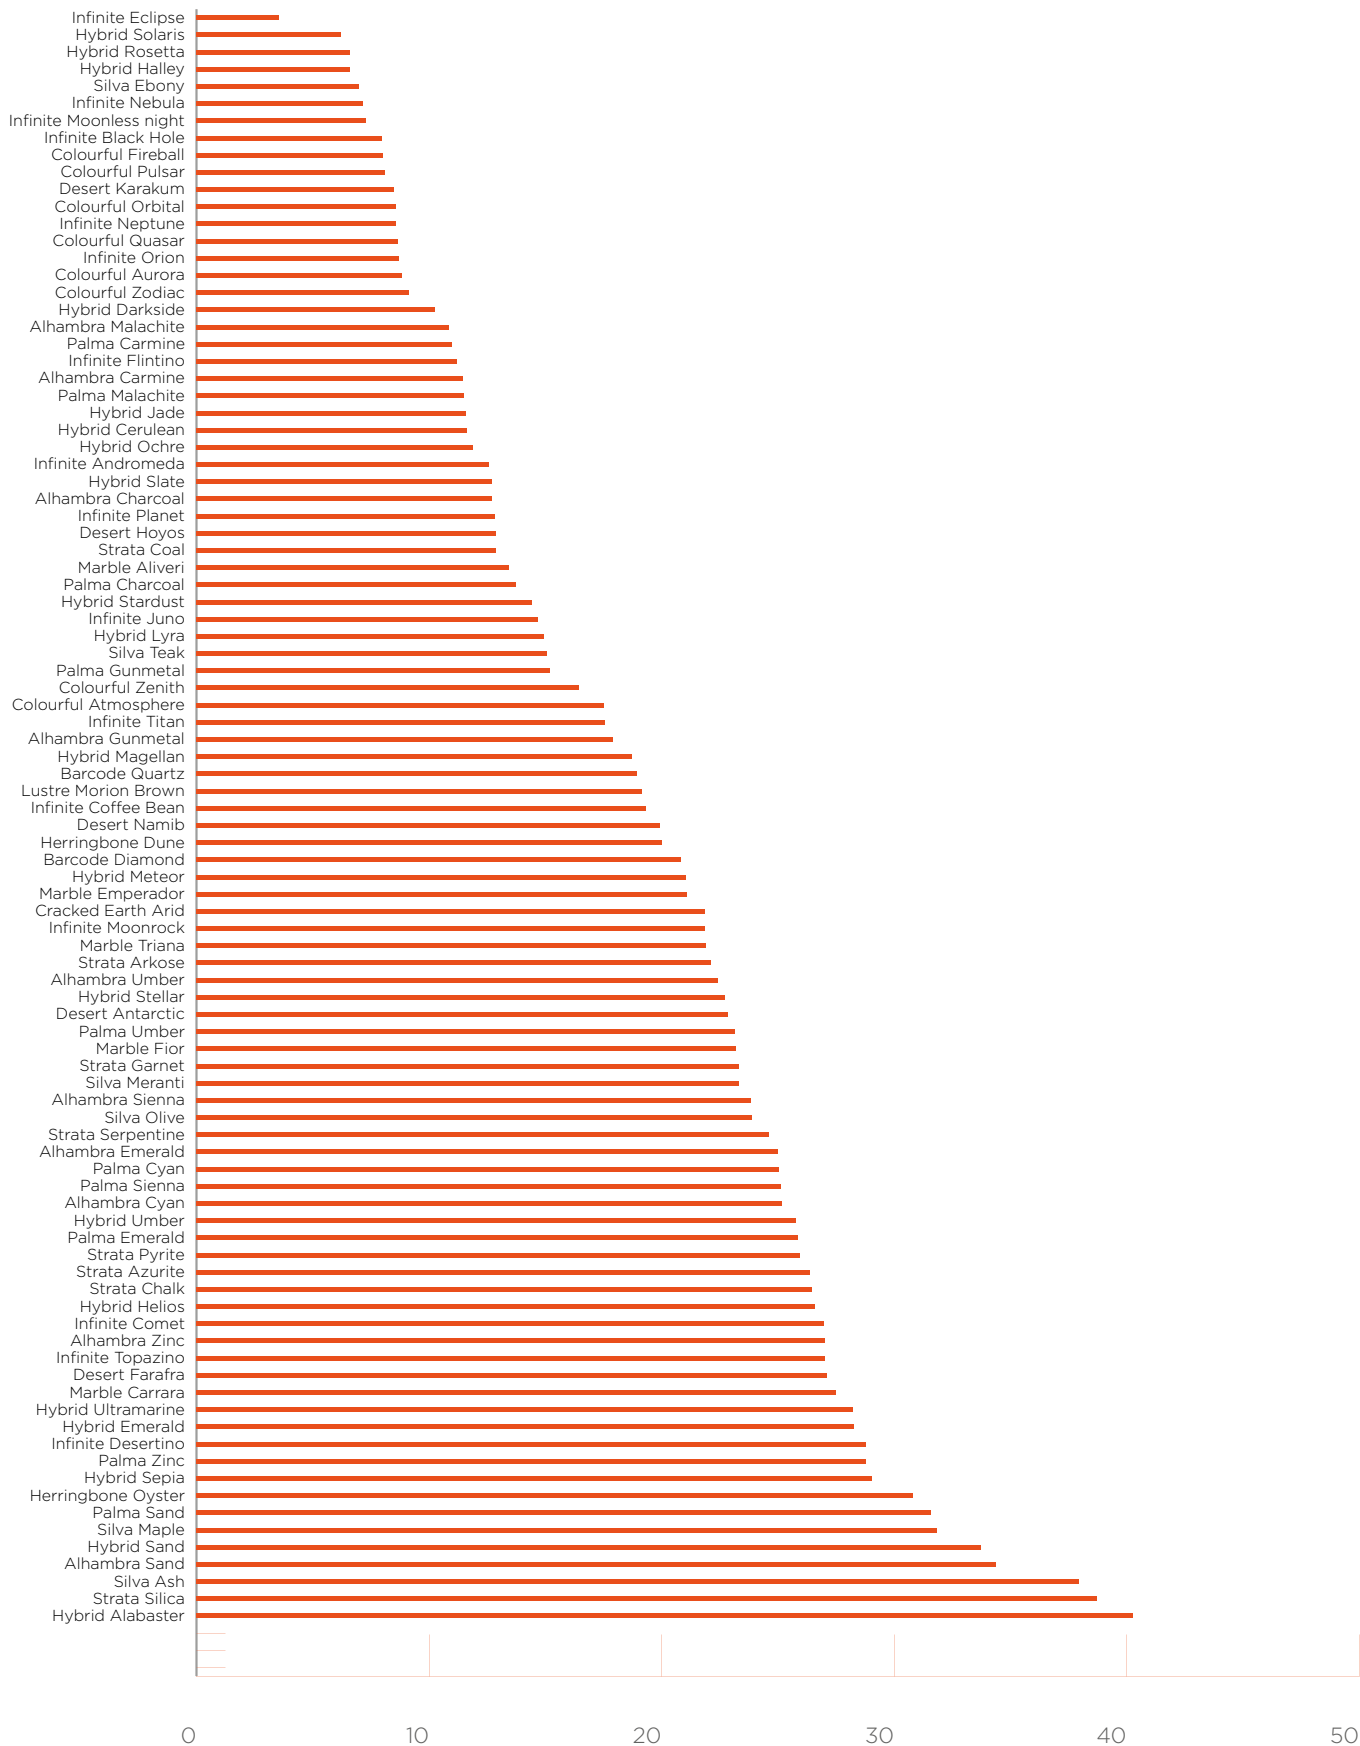

2TEC2's LRV waarden

Referentie	Gem. L*	Gem. LRV	Referentie	Gem. L*	Gem. LRV	Referentie	Gem. L*	Gem. LRV
Infinite Eclipse	22,04	3,53	Palma Gunmetal	45,91	15,205	Infinite Comet	58,97	27
Hybrid Solaris	29,92	6,23	Colourful Zenith	47,57	16,47	Alhambra Zinc	59	27,029
Hybrid Rosetta	30,83	6,59	Colourful Atmosphere	48,93	17,54	Infinite Topazino	58,98	27,03
Hybrid Halley	30,83	6,59	Infinite Titan	48,94	17,55	Desert Farafra	59,06	27,12
Silva Ebony	31,83	7,01	Alhambra Gunmetal	49,37	17,899	Marble Carrara	59,42	27,51
Infinite Nebula	30,72	7,15	Hybrid Magellan	50,34	18,75	Hybrid Ultramarine	60,09	28,218
Infinite Moonless night	32,31	7,27	Barcode Quartz	50,58	18,93	Hybrid Emerald	60,14	28,279
Infinite Black Hole	33,88	7,96	Lustre Morion Brown	50,83	19,14	Infinite Desertino	60,55	28,79
Colourful Fireball	34,01	8,02	Infinite Coffee Bean	51,05	19,33	Palma Zinc	60,61	28,808
Colourful Pulsar	34,21	8,12	Desert Namib	51,69	19,92	Hybrid Sepia	60,84	29,066
Desert Karakum	35	8,51	Herringbone Dune	51,88	20,04	Herringbone Oyster	62,34	30,82
Colourful Orbital	35,18	8,59	Barcode Diamond	52,73	20,85	Palma Sand	63	31,581
Infinite Neptune	35,19	8,6	Hybrid Meteor	52,99	21,07	Silva Maple	63,2	31,84
Colourful Quasar	35,32	8,67	Marble Emperador	53,02	21,1	Hybrid Sand	64,77	33,753
Infinite Orion	35,39	8,71	Cracked Earth Arid	50,92	21,85	Alhambra Sand	65,28	34,397
Colourful Aurora	35,65	8,83	Infinite Moonrock	53,87	21,87	Silva Ash	68,01	37,97
Colourful Zodiac	36,27	9,16	Marble Triana	53,95	21,93	Strata Silica	68,55	38,72
Hybrid Darkside	36,59	10,25	Strata Arkose	54,16	22,12	Hybrid Alabaster	69,65	40,258
Alhambra Malachite	39,36	10,867	Alhambra Umber	54,5	22,449			
Palma Carmine	39,53	10,971	Hybrid Stellar	54,78	22,74			
Infinite Flintino	39,89	11,22	Desert Antarctic	54,85	22,86			
Alhambra Carmine	40,31	11,44	Palma Umber	55,24	23,159			
Palma Malachite	40,43	11,513	Marble Fior	55,31	23,21			
Hybrid Jade	40,53	11,571	Strata Garnet	55,41	23,32			
Hybrid Cerulean	40,60	11,616	Silva Meranti	55,34	23,33			
Hybrid Ochre	41,05	11,896	Alhambra Sienna	55,92	23,828			
Infinite Andromeda	35,85	12,58	Silva Olive	55,98	23,9			
Hybrid Slate	42,31	12,702	Strata Serpentine	56,68	24,6			
Alhambra Charcoal	42,33	12,714	Alhambra Emerald	57,1	25,027			
Infinite Planet	42,48	12,82	Palma Cyan	57,11	25,032			
Desert Hoyos	42,53	12,88	Palma Sienna	57,21	25,137			
Strata Coal	42,6	12,89	Alhambra Cyan	57,23	25,159			
Marble Aliveri	43,44	13,46	Hybrid Umber	57,83	25,783			
Palma Charcoal	43,85	13,734	Palma Emerald	57,9	25,861			
Hybrid Stardust	44,8	14,44	Strata Pyrite	53	25,96			
Infinite Juno	45,08	14,69	Strata Azurite	58,41	26,39			
Hybrid Lyra	45,53	14,94	Strata Chalk	58,48	26,47			
Silva Teak	45,75	15,09	Hybrid Helios	58,45	26,6			