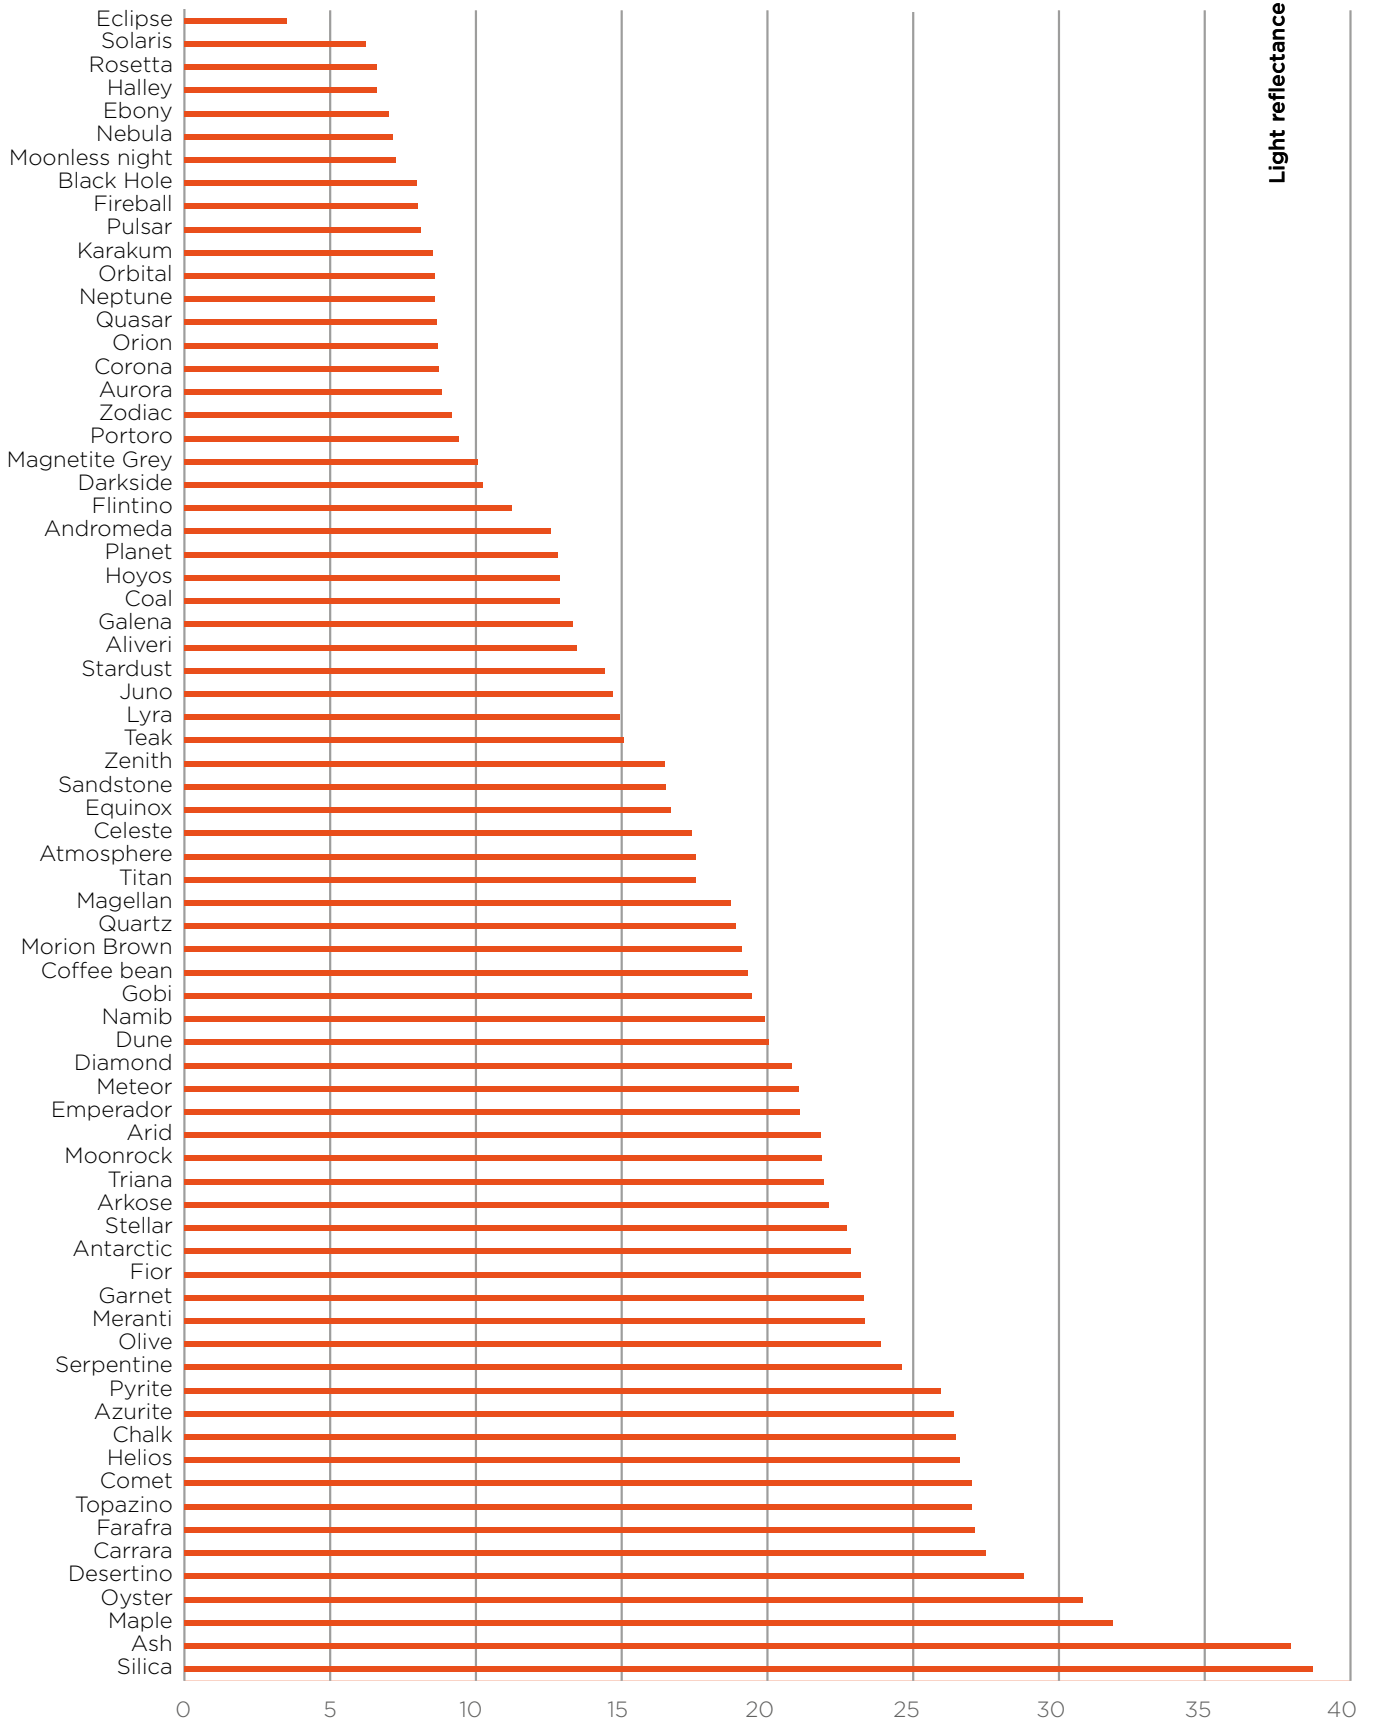

- The darkest black has $L^* = 0$
- The brightest white has $L^* = 100$

Below is a list of the **LRV values of all 2tec2 references**, as well as a chart from lowest to highest (read darkest to brightest). These will allow you to make the best choice for your next project.

2tec2's
LRV values

Reference	Avg L*	Avg LRV
Eclipse	22,04	3,53
Solaris	29,92	6,23
Rosetta	30,83	6,59
Halley	30,83	6,59
Ebony	31,83	7,01
Nebula	30,72	7,15
Moonless night	32,31	7,27
Black Hole	33,88	7,96
Fireball	34,01	8,02
Pulsar	34,21	8,12
Karakum	35,00	8,51
Orbital	35,18	8,59
Neptune	35,19	8,60
Quasar	35,32	8,67
Orion	35,39	8,71
Corona	35,43	8,72
Aurora	35,65	8,83
Zodiac	36,27	9,16
Portoro	36,71	9,41
Magnetite Grey	37,97	10,08
Darkside	36,59	10,25
Flintino	39,89	11,22
Andromeda	35,85	12,58
Planet	42,48	12,82
Hoyos	42,53	12,88
Coal	42,60	12,89
Galena	43,15	13,31
Aliveri	43,44	13,46
Stardust	44,80	14,44
Juno	45,08	14,69
Lyra	45,53	14,94
Teak	45,75	15,09
Zenith	47,57	16,47
Sandstone	47,65	16,52
Equinox	47,87	16,70
Celeste	48,77	17,42

Reference	Avg L*	Avg LRV
Atmosphere	48,93	17,54
Titan	48,94	17,55
Magellan	50,34	18,75
Quartz	50,58	18,93
Morion Brown	50,83	19,14
Coffee bean	51,05	19,33
Gobi	51,17	19,48
Namib	51,69	19,92
Dune	51,88	20,04
Diamond	52,73	20,85
Meteor	52,99	21,07
Emperador	53,02	21,10
Arid	50,92	21,85
Moonrock	53,87	21,87
Triana	53,95	21,93
Arkose	54,16	22,12
Stellar	54,78	22,74
Antarctic	54,85	22,86
Fior	55,31	23,21
Garnet	55,41	23,32
Meranti	55,34	23,33
Olive	55,98	23,90
Serpentine	56,68	24,60
Pyrite	53,00	25,96
Azurite	58,41	26,39
Chalk	58,48	26,47
Helios	58,45	26,60
Comet	58,97	27,00
Topazino	58,98	27,03
Farafra	59,06	27,12
Carrara	59,42	27,51
Desertino	60,55	28,79
Oyster	62,34	30,82
Maple	63,20	31,84
Ash	68,01	37,97
Silica	68,55	38,72