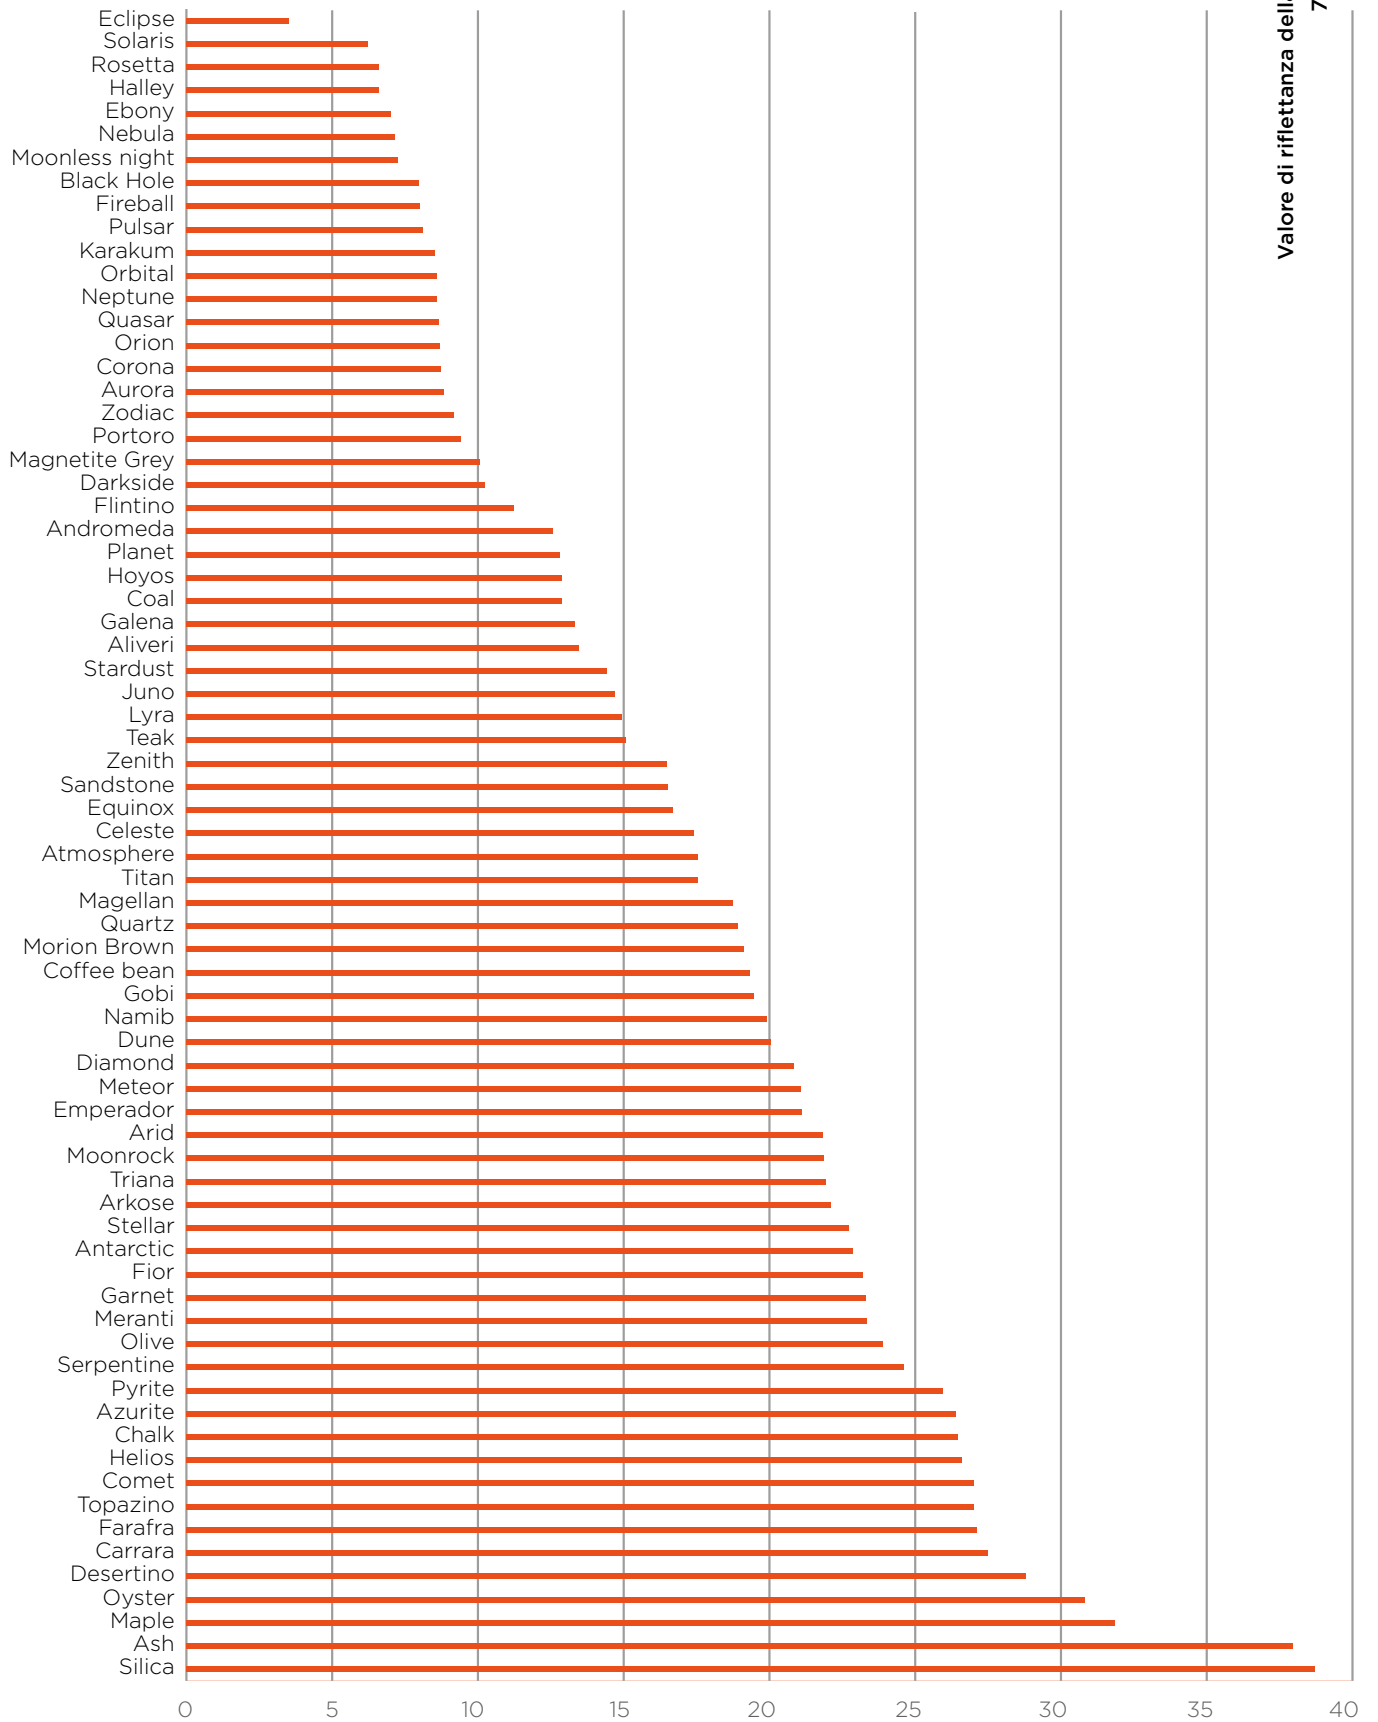

Valore di riflettanza della luce
7 - 10