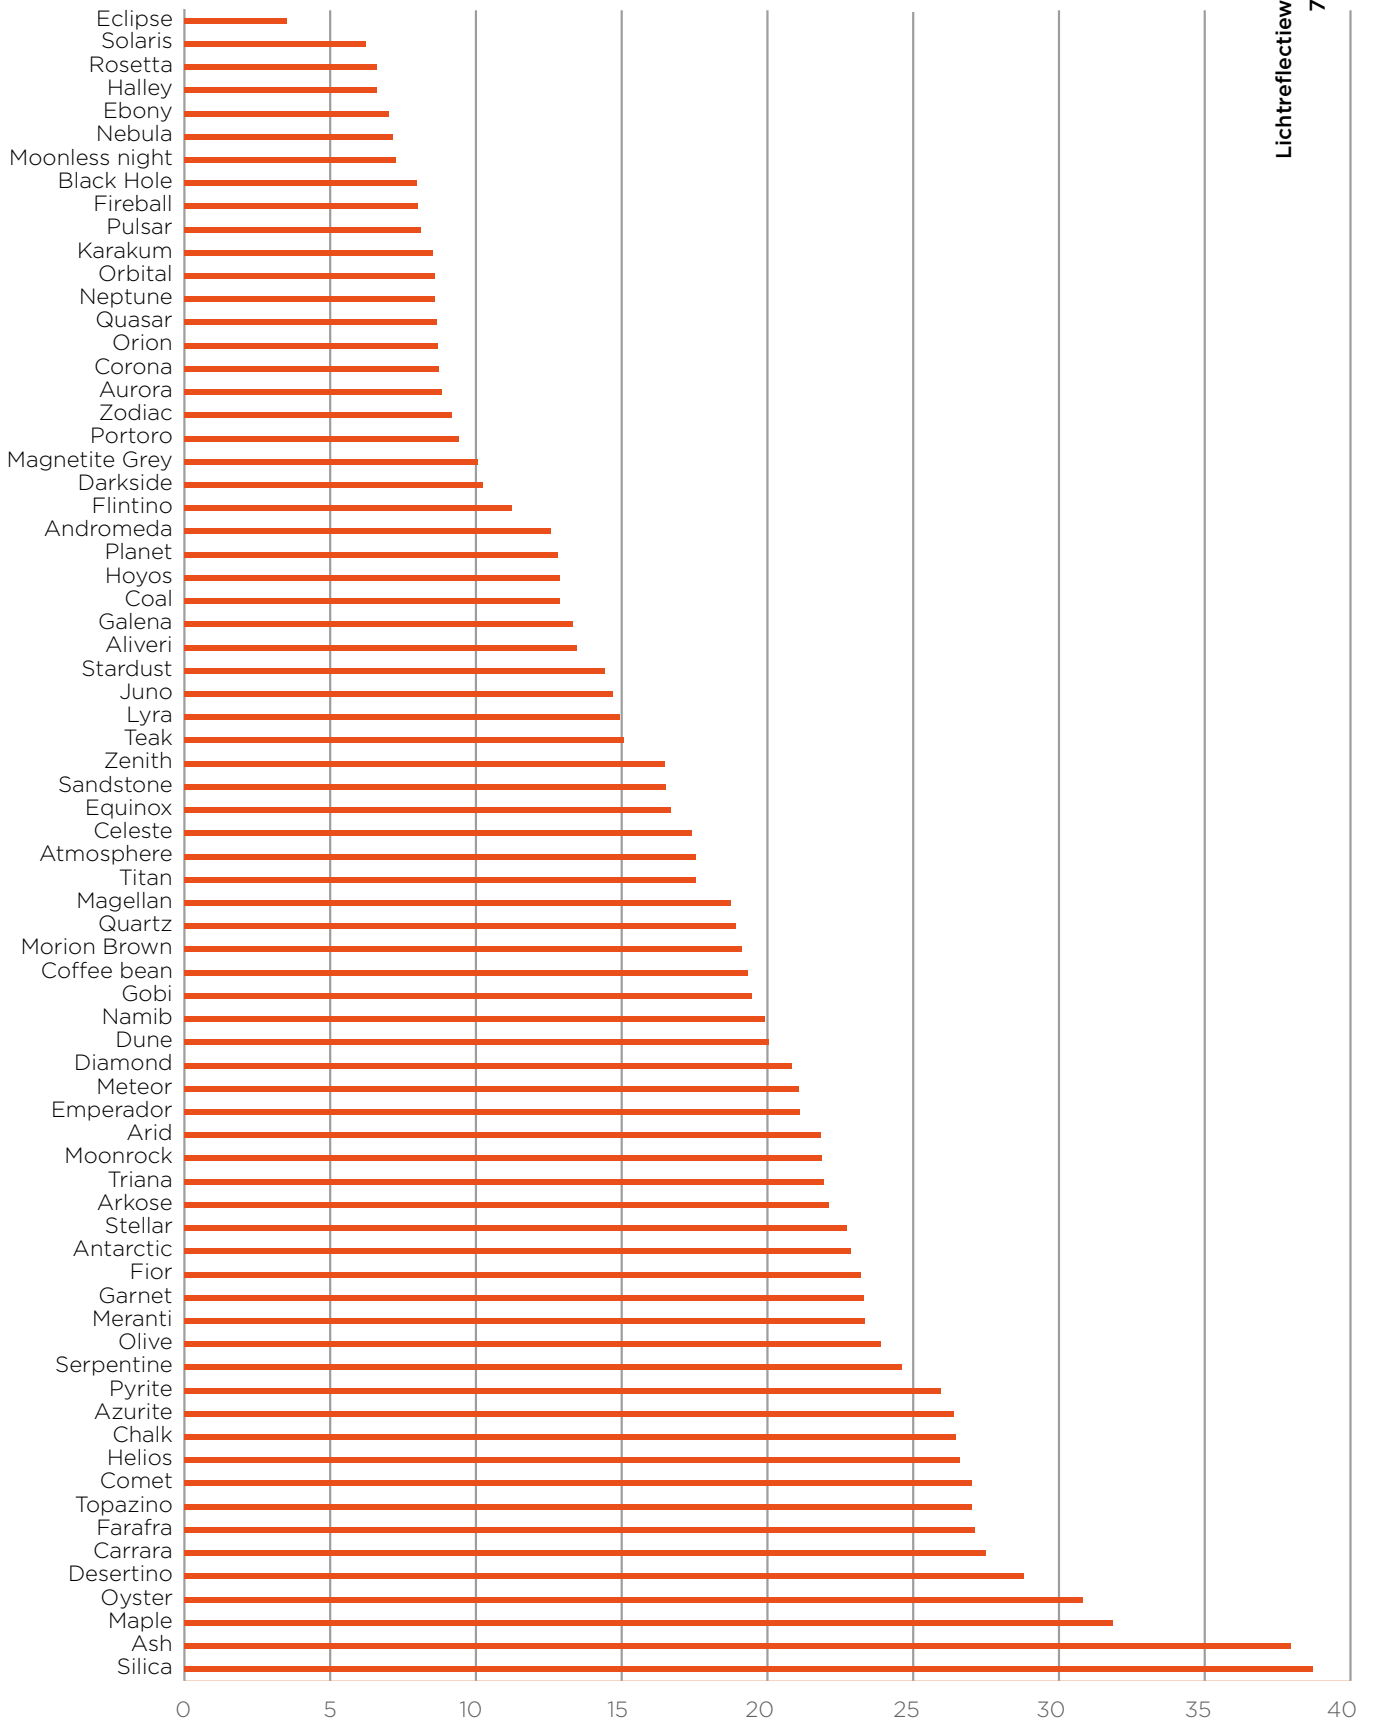

- Het donkerste zwart heeft  $L^* = 0$
- Het helderste wit heeft  $L^* = 100$

Hieronder volgt een lijst van de **LRV-waarden van alle 2TEC2 referenties**, alsook een grafiek van laag naar hoog (lees donker naar helder). Deze zullen u helpen de beste keuze te maken voor uw volgende project.

2tec2's  
LRV waarden

Referentie	Gem. L*	Gem. LRV
Eclipse	22,04	3,53
Solaris	29,92	6,23
Rosetta	30,83	6,59
Halley	30,83	6,59
Ebony	31,83	7,01
Nebula	30,72	7,15
Moonless night	32,31	7,27
Black Hole	33,88	7,96
Fireball	34,01	8,02
Pulsar	34,21	8,12
Karakum	35,00	8,51
Orbital	35,18	8,59
Neptune	35,19	8,60
Quasar	35,32	8,67
Orion	35,39	8,71
Corona	35,43	8,72
Aurora	35,65	8,83
Zodiac	36,27	9,16
Portoro	36,71	9,41
Magnetite Grey	37,97	10,08
Darkside	36,59	10,25
Flintino	39,89	11,22
Andromeda	35,85	12,58
Planet	42,48	12,82
Hoyos	42,53	12,88
Coal	42,60	12,89
Galena	43,15	13,31
Aliveri	43,44	13,46
Stardust	44,80	14,44
Juno	45,08	14,69
Lyra	45,53	14,94
Teak	45,75	15,09
Zenith	47,57	16,47
Sandstone	47,65	16,52
Equinox	47,87	16,70
Celeste	48,77	17,42

Referentie	Gem. L*	Gem. LRV
Atmosphere	48,93	17,54
Titan	48,94	17,55
Magellan	50,34	18,75
Quartz	50,58	18,93
Morion Brown	50,83	19,14
Coffee bean	51,05	19,33
Gobi	51,17	19,48
Namib	51,69	19,92
Dune	51,88	20,04
Diamond	52,73	20,85
Meteor	52,99	21,07
Emperador	53,02	21,10
Arid	50,92	21,85
Moonrock	53,87	21,87
Triana	53,95	21,93
Arkose	54,16	22,12
Stellar	54,78	22,74
Antarctic	54,85	22,86
Fior	55,31	23,21
Garnet	55,41	23,32
Meranti	55,34	23,33
Olive	55,98	23,90
Serpentine	56,68	24,60
Pyrite	53,00	25,96
Azurite	58,41	26,39
Chalk	58,48	26,47
Helios	58,45	26,60
Comet	58,97	27,00
Topazino	58,98	27,03
Farafra	59,06	27,12
Carrara	59,42	27,51
Desertino	60,55	28,79
Oyster	62,34	30,82
Maple	63,20	31,84
Ash	68,01	37,97
Silica	68,55	38,72