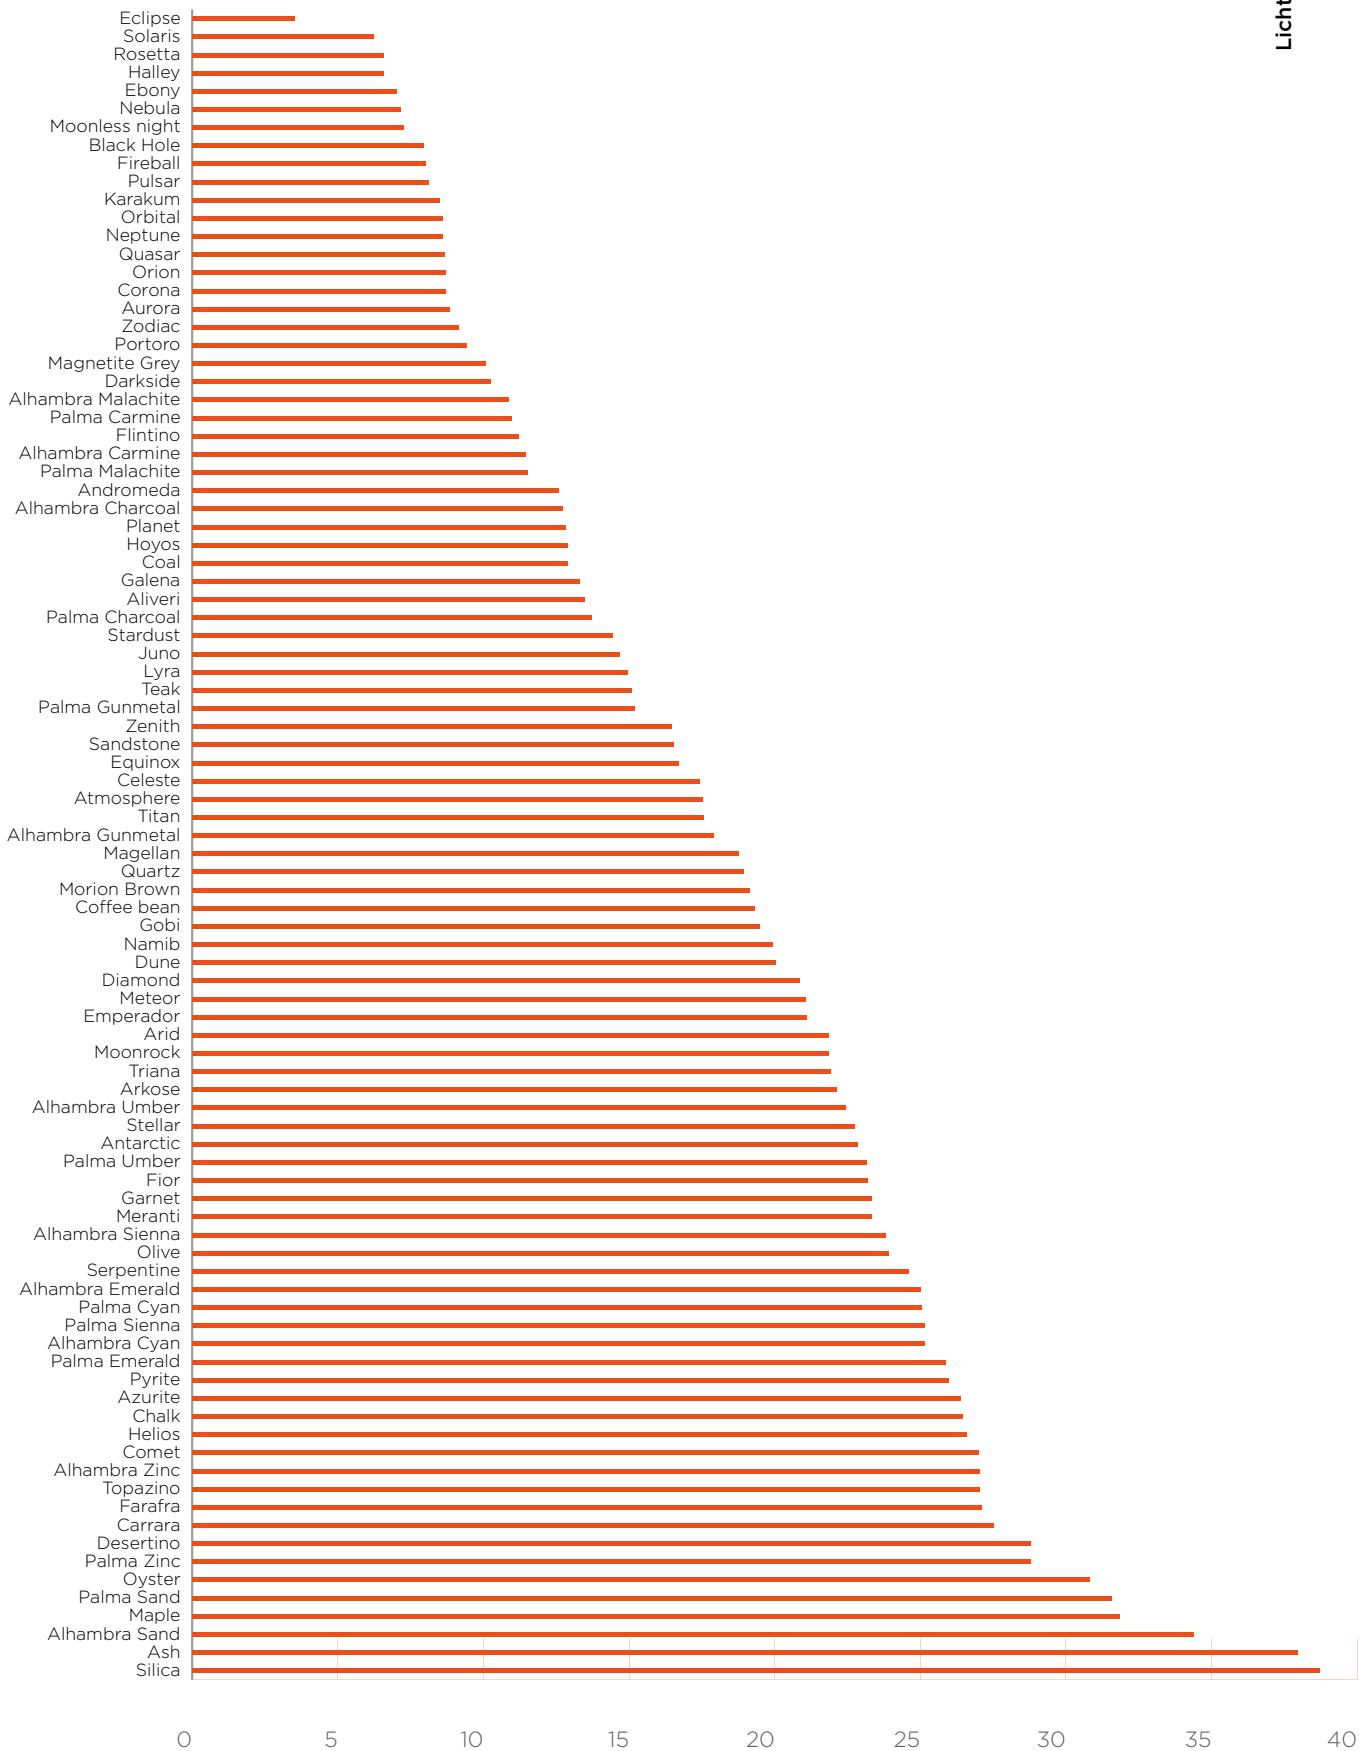

2TEC2's LRV waarden

Referentie	Gem. L*	Gem. LRV	Referentie	Gem. L*	Gem. LRV	Referentie	Gem. L*	Gem. LRV
Eclipse	22,04	3,53	Palma Gunmetal	45,91	15,205	Azurite	58,41	26,39
Solaris	29,92	6,23	Zenith	47,57	16,47	Chalk	58,48	26,47
Rosetta	30,83	6,59	Sandstone	47,65	16,52	Helios	58,45	26,60
Halley	30,83	6,59	Equinox	47,87	16,70	Comet	58,97	27,00
Ebony	31,83	7,01	Celeste	48,77	17,42	Alhambra Zinc	59	27,029
Nebula	30,72	7,15	Atmosphere	48,93	17,54	Topazino	58,98	27,03
Moonless night	32,31	7,27	Titan	48,94	17,55	Farafra	59,06	27,12
Black Hole	33,88	7,96	Alhambra Gunmetal	49,37	17,899	Carrara	59,42	27,51
Fireball	34,01	8,02	Magellan	50,34	18,75	Desertino	60,55	28,79
Pulsar	34,21	8,12	Quartz	50,58	18,93	Palma Zinc	60,61	28,808
Karakum	35,00	8,51	Morion Brown	50,83	19,14	Oyster	62,34	30,82
Orbital	35,18	8,59	Coffee bean	51,05	19,33	Palma Sand	63	31,581
Neptune	35,19	8,60	Gobi	51,17	19,48	Maple	63,20	31,84
Quasar	35,32	8,67	Namib	51,69	19,92	Alhambra Sand	65,28	34,397
Orion	35,39	8,71	Dune	51,88	20,04	Ash	68,01	37,97
Corona	35,43	8,72	Diamond	52,73	20,85	Silica	68,55	38,72
Aurora	35,65	8,83	Meteor	52,99	21,07			
Zodiac	36,27	9,16	Emperador	53,02	21,10			
Portoro	36,71	9,41	Arid	50,92	21,85			
Magnetite Grey	37,97	10,08	Moonrock	53,87	21,87			
Darkside	36,59	10,25	Triana	53,95	21,93			
Alhambra Malachite	39,36	10,867	Arkose	54,16	22,12			
Palma Carmine	39,53	10,971	Alhambra Umber	54,5	22,449			
Flintino	39,89	11,22	Stellar	54,78	22,74			
Alhambra Carmine	40,31	11,44	Antarctic	54,85	22,86			
Palma Malachite	40,43	11,513	Palma Umber	55,24	23,159			
Andromeda	35,85	12,58	Fior	55,31	23,21			
Alhambra Charcoal	42,33	12,714	Garnet	55,41	23,32			
Planet	42,48	12,82	Meranti	55,34	23,33			
Hoyos	42,53	12,88	Alhambra Sienna	55,92	23,828			
Coal	42,60	12,89	Olive	55,98	23,90			
Galena	43,15	13,31	Serpentine	56,68	24,60			
Aliveri	43,44	13,46	Alhambra Emerald	57,1	25,027			
Palma Charcoal	43,85	13,734	Palma Cyan	57,11	25,032			
Stardust	44,80	14,44	Palma Sienna	57,21	25,137			
Juno	45,08	14,69	Alhambra Cyan	57,23	25,159			
Lyra	45,53	14,94	Palma Emerald	57,9	25,861			
Teak	45,75	15,09	Pyrite	53,00	25,96			