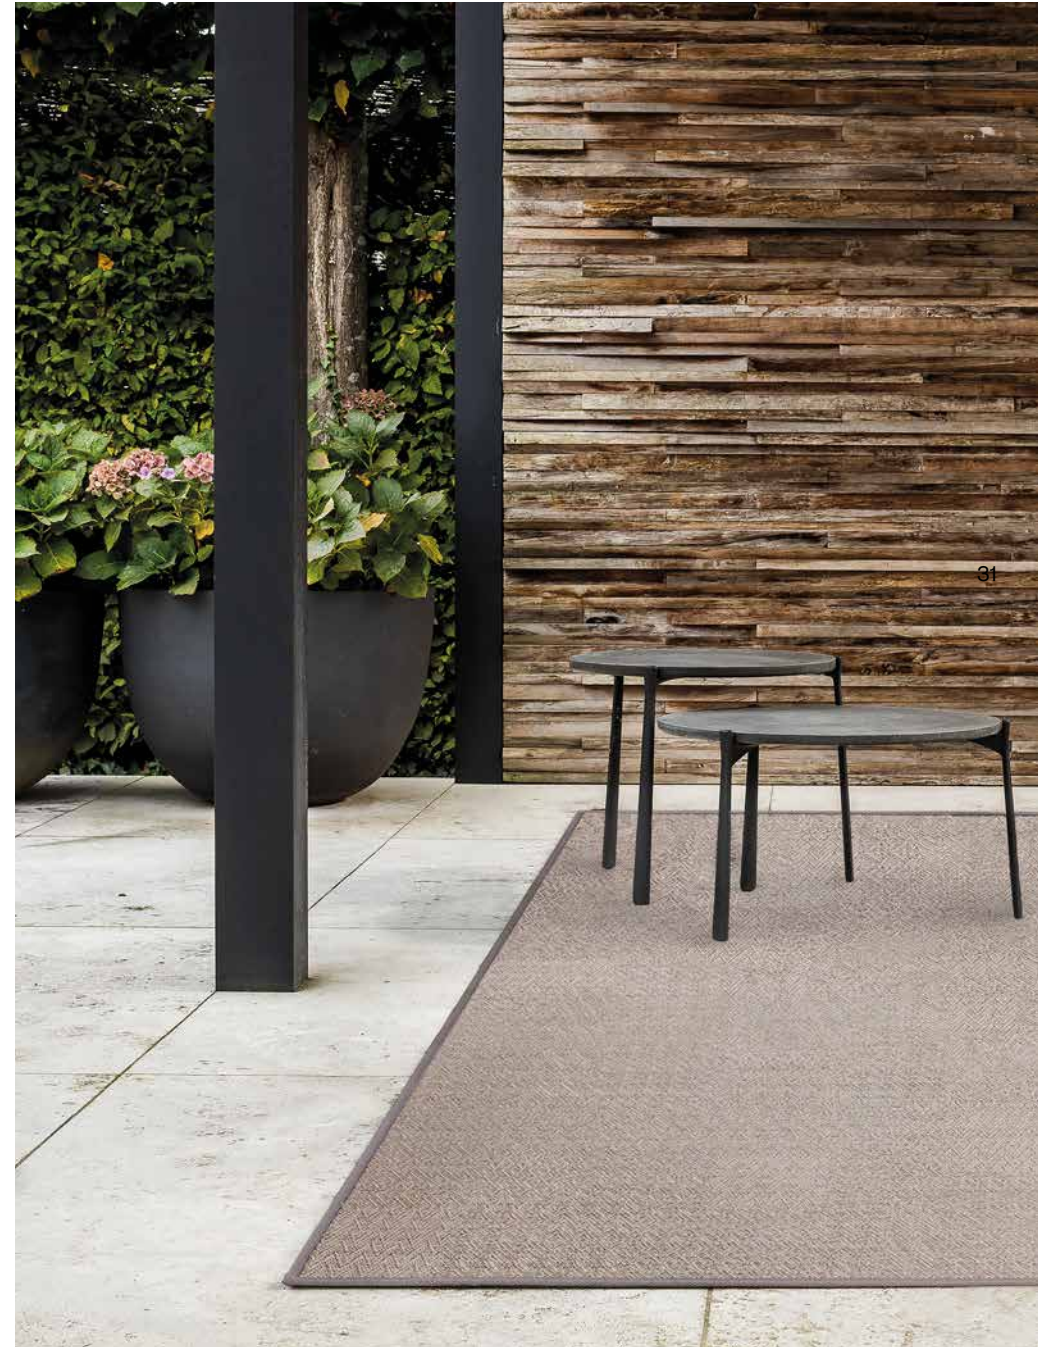

29

Lustre Morion Brown R1 200 x 300 cm / 78.74" x 118.11"

Lustre design

30

Disponibile en
1 colore:

Morion Brown

Formas disponibles

31