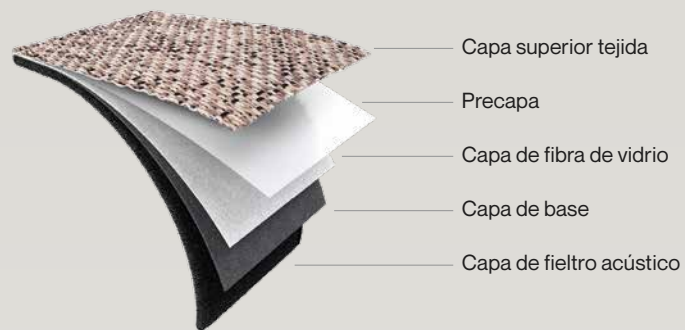

Información importante

2TEC2 Rugs

Composición del producto

Borde

Las alfombras vienen con un borde de color fijo

- Grosor máximo del borde: 10 mm / 0.39"
- Anchura máxima del borde: 15 mm / 0.59"