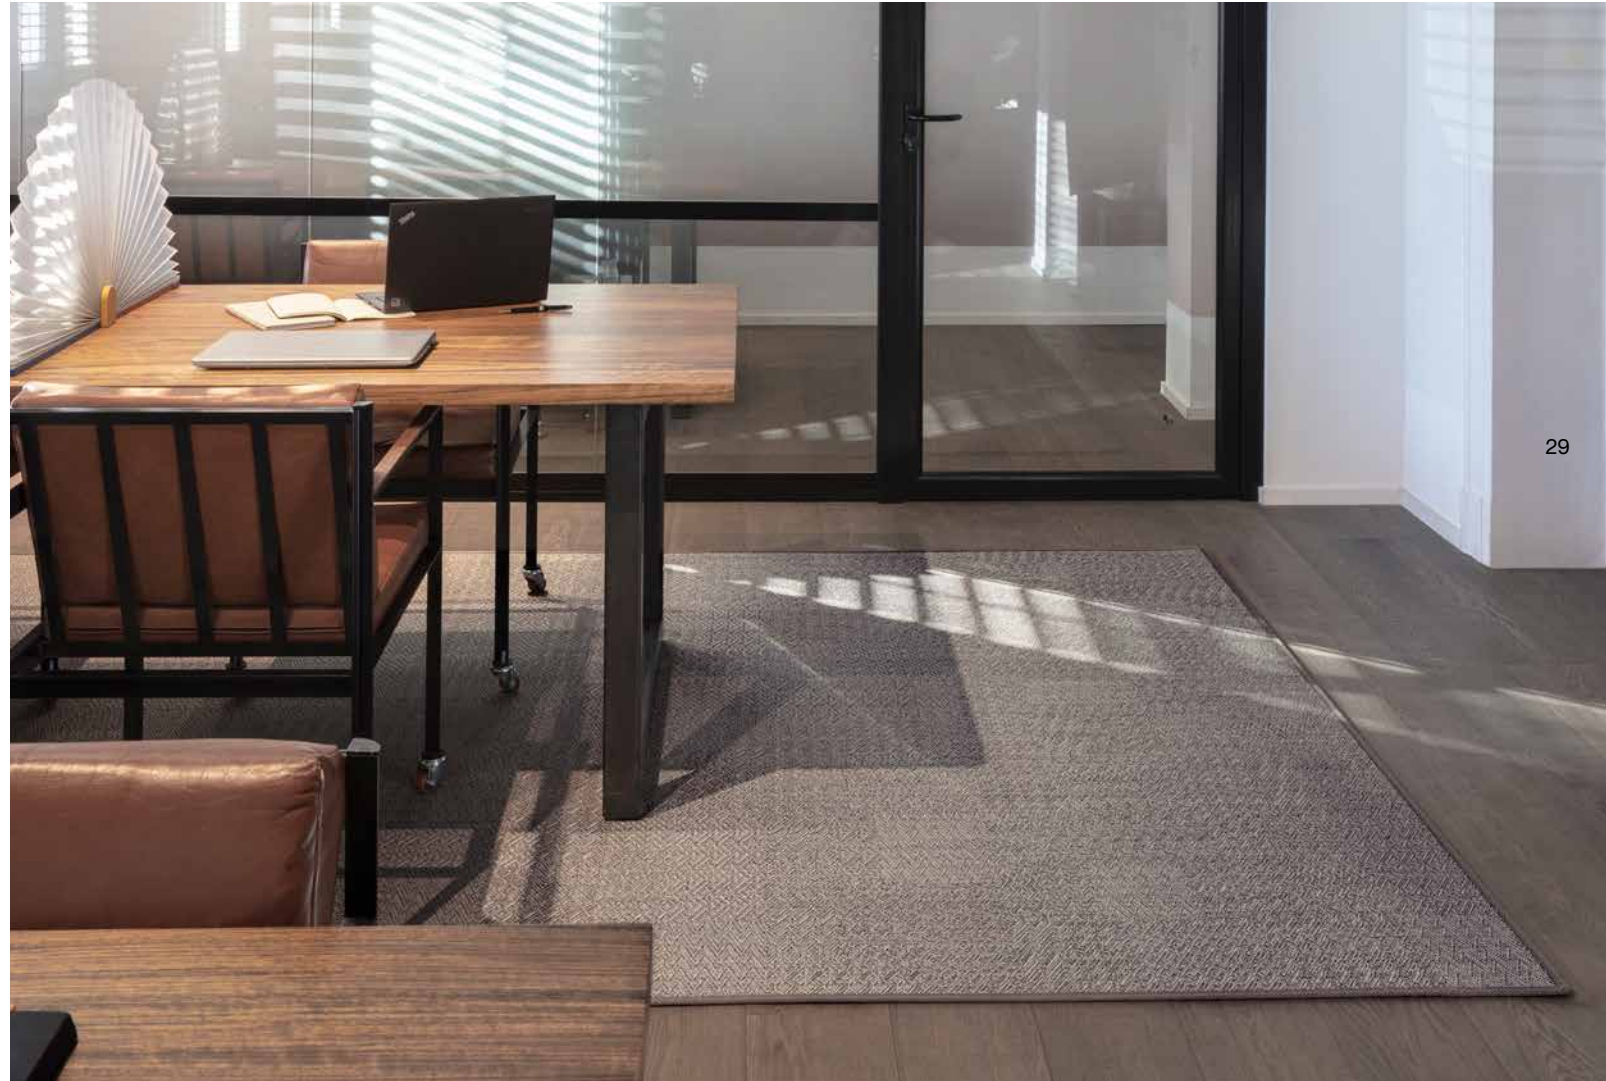

Lustre design

28

La colección Lustre está influenciada por los fascinantes patrones cristalinos que se encuentran en las figuras geométricas de las formaciones de piedra natural. Como sugiere su nombre, los patrones de esta colección reflejan la luz dentro del espacio para crear una experiencia sutil pero llamativa que cautivará a sus visitantes desde el momento en que crucen las puertas de entrada.

29

Lustre Morion Brown R1 200 x 300 cm / 78.74" x 118.11"