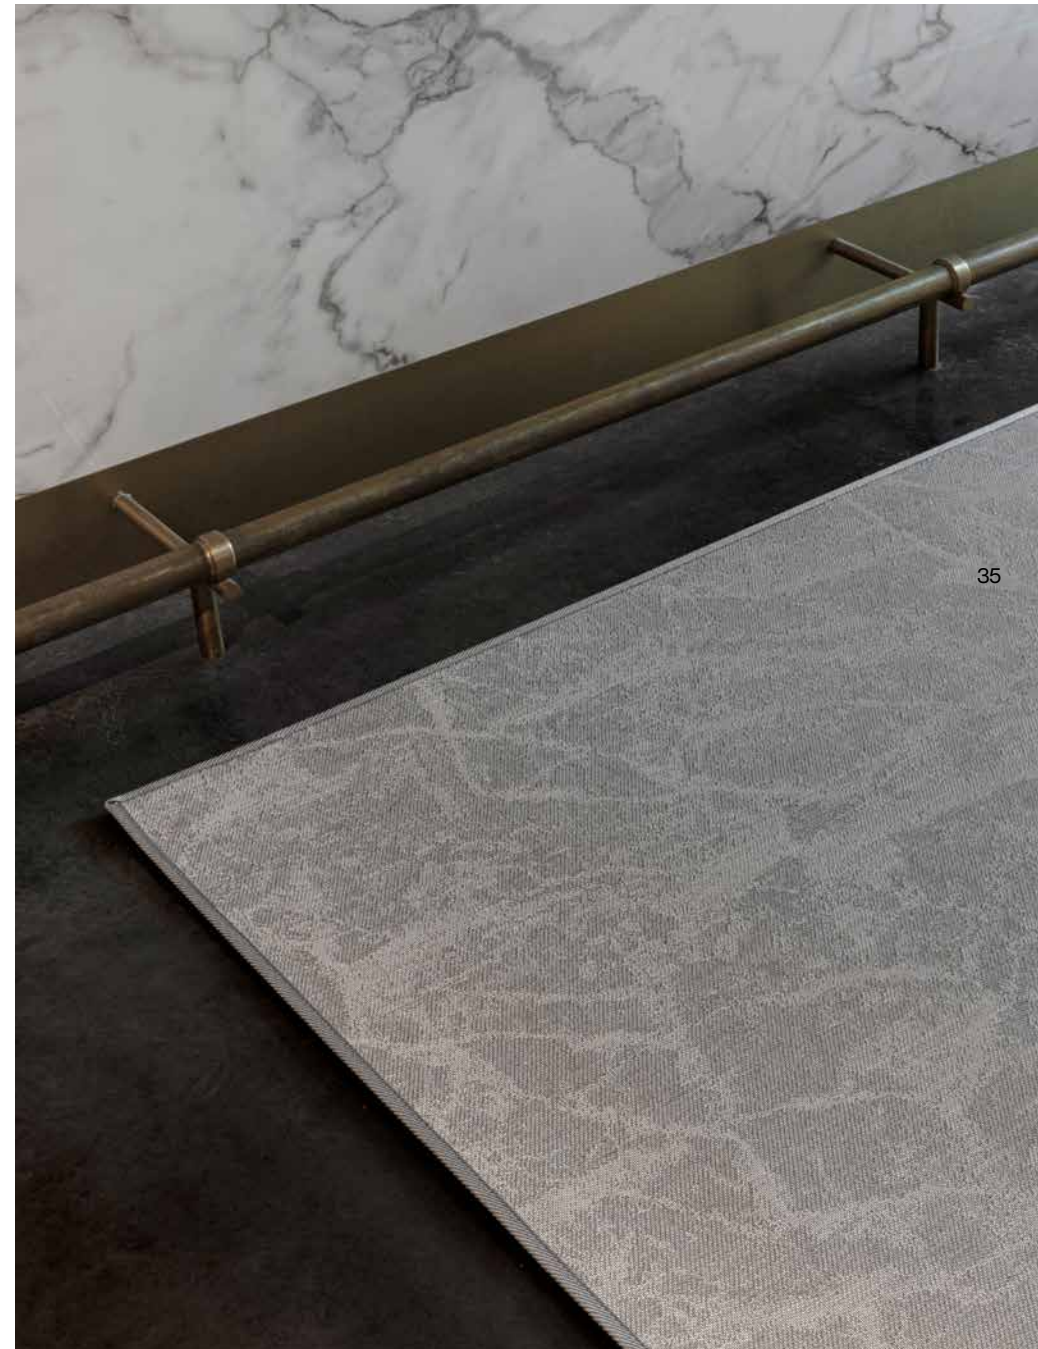

Beschikbare vormen

2TEC2 Rugs