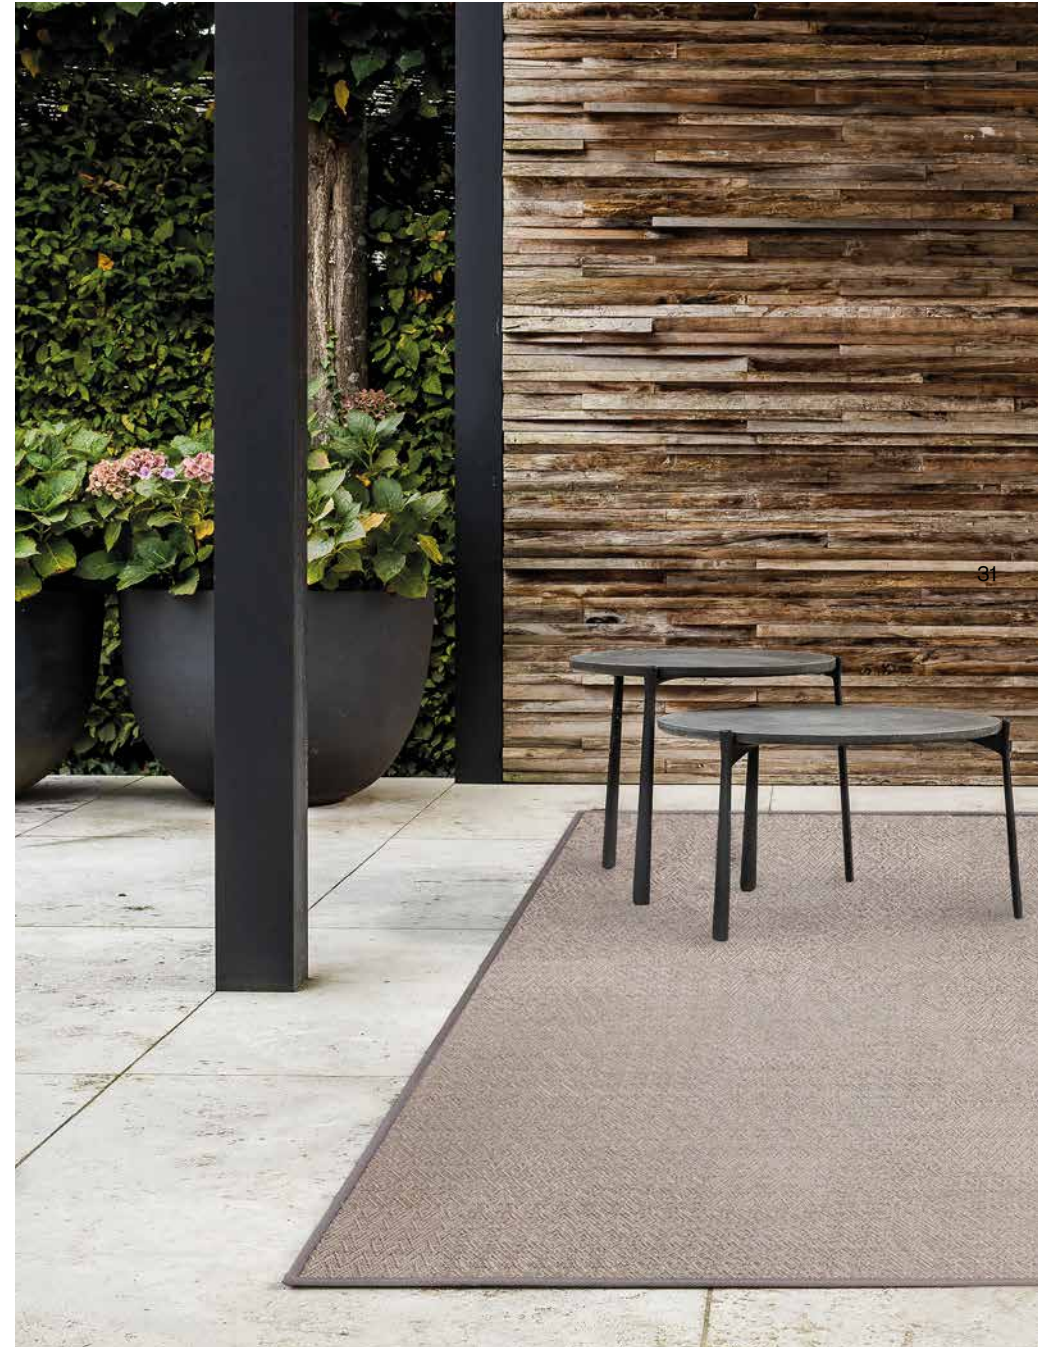

29

Lustre Morion Brown R1 200 x 300 cm / 78.74" x 118.11"

Lustre design

30

Beschikbaar in
1 kleur:

Morion Brown

Beschikbare vormen

Lustre Morion Brown R1200 x 300 cm / 78.74" x 118.11"