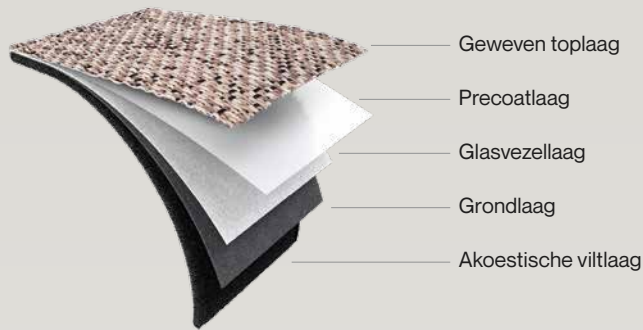

Belangrijke informatie

2TEC2 Rugs

Productsamenstelling 2TEC2

Boord

De tapijten worden gemaakt met een standaard bijpassende boordkleur.

- Max. dikte boord: 10 mm / 0.39"
- Max. breedte boord: 15 mm / 0.59"